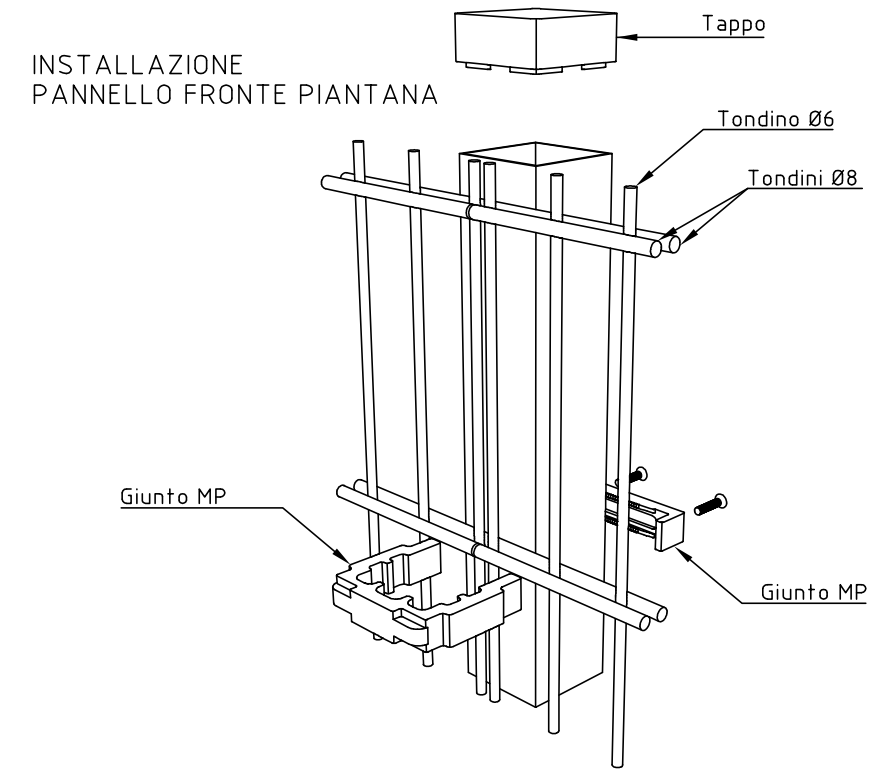

PANNELLO
 DIMENSIONI h. 1430x2510
 MAGLIA 200x50
 TONDINO VERTICALE Ø6
 DOPPIO TONDINO ORIZZONTALE Ø8

PIANTANA
 DIMENSIONI h. 1680 (da inghisare)
 DIMENSIONI h. 1480 (con piastra di base)
 TUBOLARE 60x60

PANNELLO
 DIMENSIONI h. 1630x2510
 MAGLIA 200x50
 TONDINO VERTICALE Ø6
 DOPPIO TONDINO ORIZZONTALE Ø8

PIANTANA
 DIMENSIONI h. 1880 (da inghisare)
 DIMENSIONI h. 1680 (con piastra di base)
 TUBOLARE 60x60