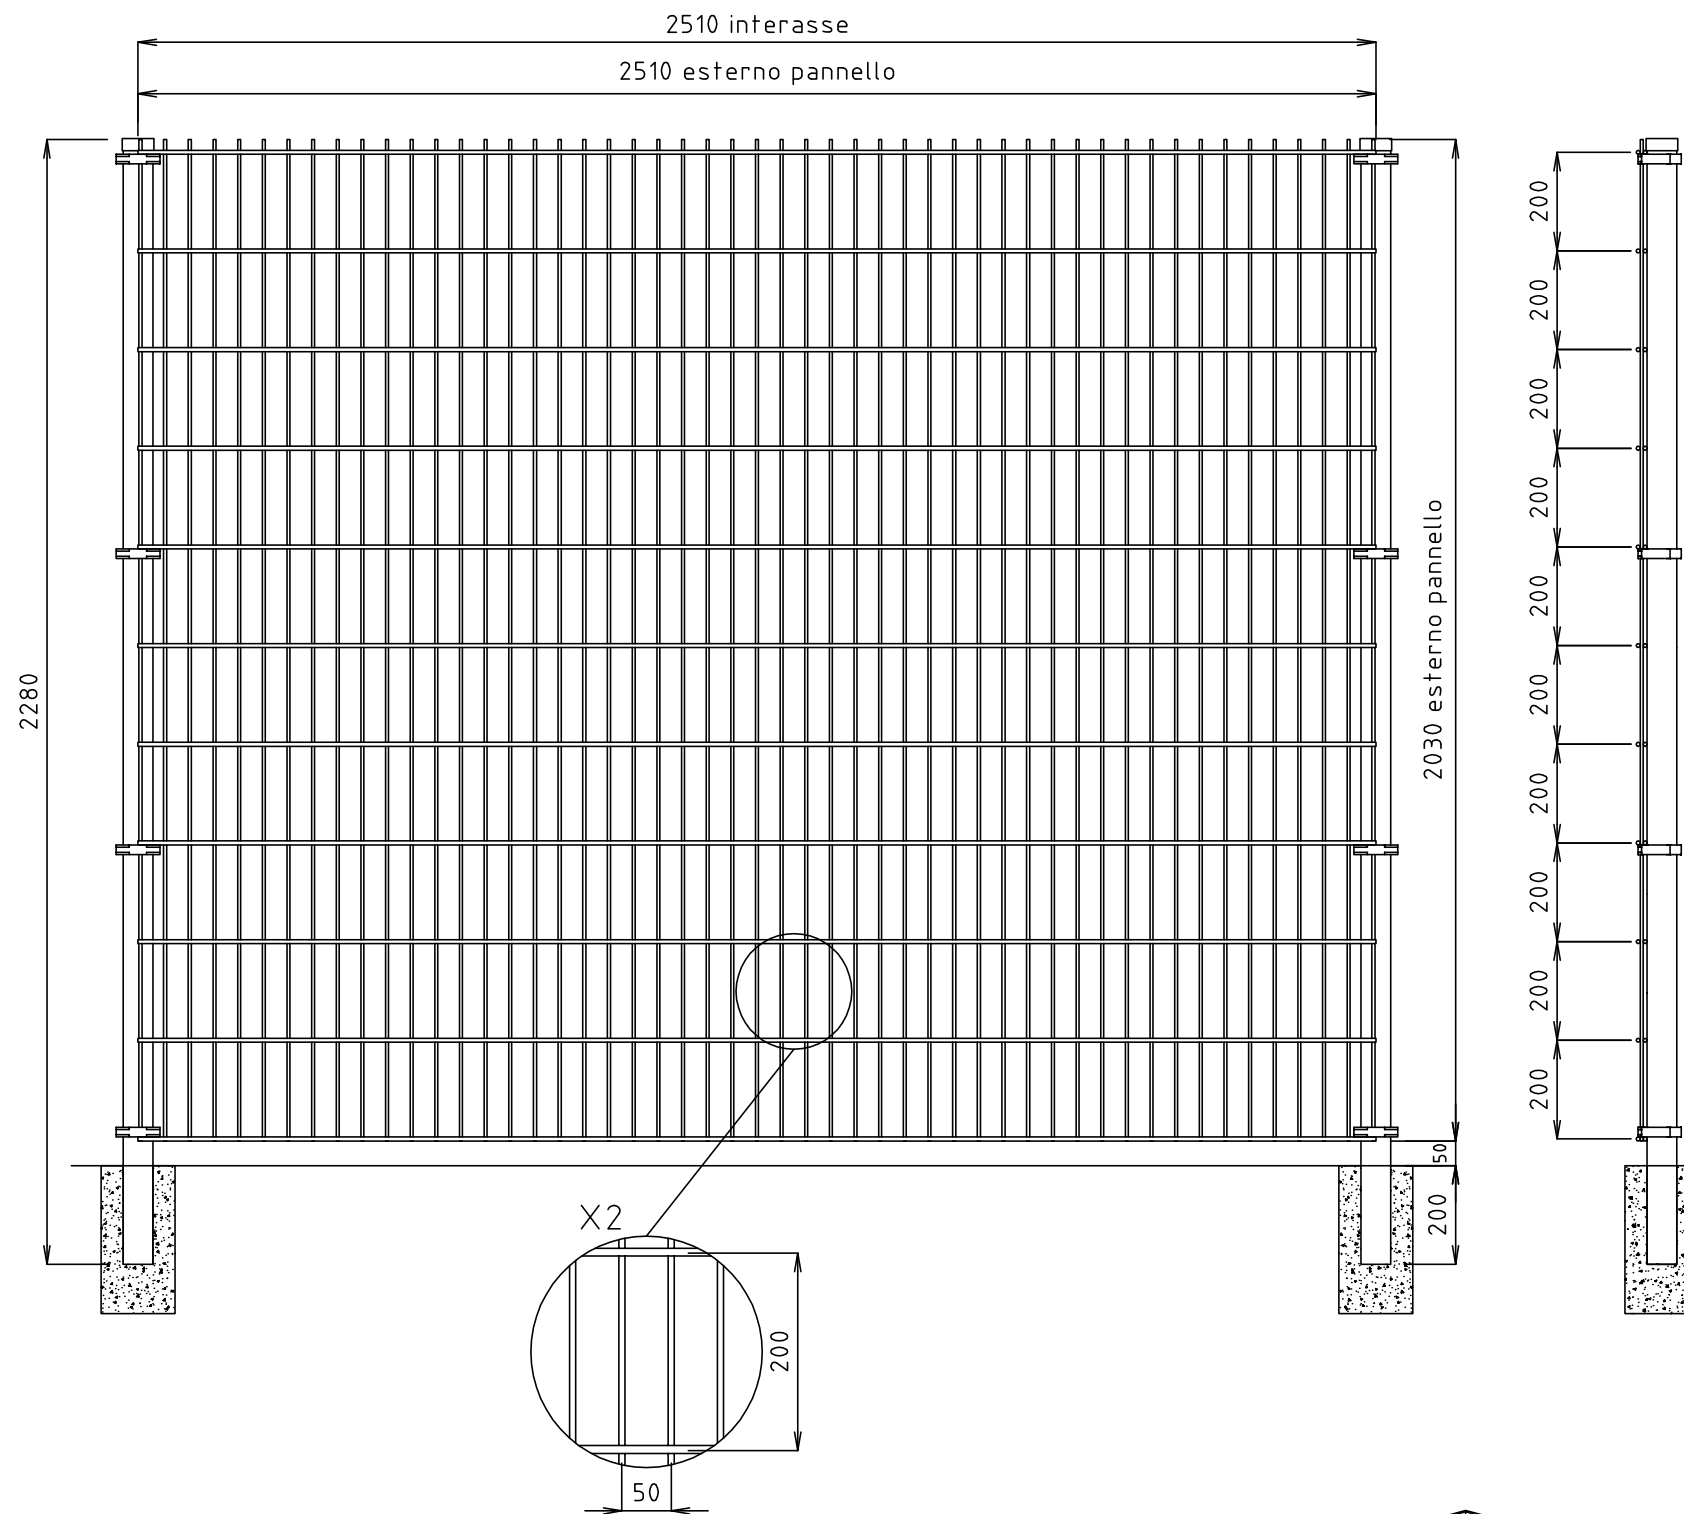

PANNELLO
 DIMENSIONI h. 1430x2510
 MAGLIA 200x50
 TONDINO VERTICALE Ø6
 DOPPIO TONDINO ORIZZONTALE Ø8

PIANTANA
 DIMENSIONI h. 1680 (da inghisare)
 DIMENSIONI h. 1480 (con piastra di base)
 TUBOLARE 60x60

PANNELLO
 DIMENSIONI h. 1630x2510
 MAGLIA 200x50
 TONDINO VERTICALE Ø6
 DOPPIO TONDINO ORIZZONTALE Ø8

PIANTANA
 DIMENSIONI h. 1880 (da inghisare)
 DIMENSIONI h. 1680 (con piastra di base)
 TUBOLARE 60x60

PANNELLO
 DIMENSIONI h. 1830x2510
 MAGLIA 200x50
 TONDINO VERTICALE Ø6
 DOPPIO TONDINO ORIZZONTALE Ø8

PIANTANA
 DIMENSIONI h. 2080 (da inghisare)
 DIMENSIONI h. 1880 (con piastra di base)
 TUBOLARE 60x60

PANNELLO
DIMENSIONI h. 2030x2510
MAGLIA 200x50
TONDINO VERTICALE Ø6
DOPPIO TONDINO ORIZZONTALE Ø8

PIANTANA
DIMENSIONI h. 2280 (da inghisare)
DIMENSIONI h. 2080 (con piastra di base)
TUBOLARE 60x60

TOLLERANZA TONDINO +0-2