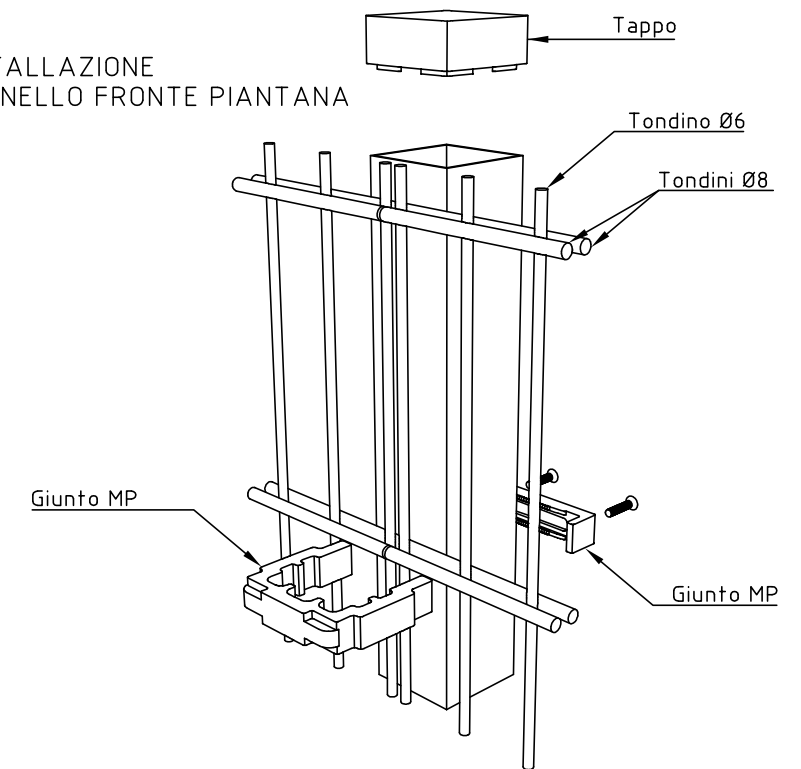

PANNELLO
 DIMENSIONI h. 1830x2510
 MAGLIA 200x50
 TONDINO VERTICALE Ø6
 DOPPIO TONDINO ORIZZONTALE Ø8

PIANTANA
 DIMENSIONI h. 2080 (da inghisare)
 DIMENSIONI h. 1880 (con piastra di base)
 TUBOLARE 60x60

PANNELLO
DIMENSIONI h. 2030x2510
MAGLIA 200x50
TONDINO VERTICALE Ø6
DOPPIO TONDINO ORIZZONTALE Ø8

PIANTANA
DIMENSIONI h. 2280 (da inghisare)
DIMENSIONI h. 2080 (con piastra di base)
TUBOLARE 60x60

TOLLERANZA TONDINO +0-2

DISPONIBILE CON PIASTRA DI BASE
DIMENSIONI PIASTRA: 150x80 DOTATA DI N°4 FORI Ø12

INSTALLAZIONE
PANNELLO FRONTE PIANTANA

REVISIONE	DATA/DATE	DESCRIZIONE/DESCRIPTION	DIS./PREPARED	APPROV./APPROVED	FOGLIO SHEET
1	26-08-2014	ELIMINATO INSTALLAZIONE PANNELLO IN LUCE		BROGGI	
0	01-12-2011	PRIMA EMISSIONE		ARENSI	
				RECINTHA 202 PANNELLO h.2030x2510 mm PIANTANA 60x60 h.2280 mm	
			DIS.N°/DWG.N° RCDD066	1	
			REVISIONE/REVISED 01		
22040 ANZANO DEL PARCO (CO) - Italia Tel. 031 63.32.211 r.a. - Fax. 031 63.32.233 www.nuovadefim.com e-mail: orsogrill@nuovadefim.com			CLIENTE CUSTOMER	Nuova Defim - Orsogrill	
QUESTO DISEGNO E' DI PROPRIETA' DELLA NUOVA DEFIM - ORSOGRIIL ED E' VINCOLATO SECONDO LE NORME DI LEGGE. THIS DRAWING IS THE PROPERTY OF NUOVA DEFIM - ORSOGRIIL WHO WILL SAFEGUARD ITS RIGHTS ACCORDING TO THE CIVIL AND PENAL PROVISIONS OF THE LAW.			COMM. JOB	SCALA SCALE	
				1/15	