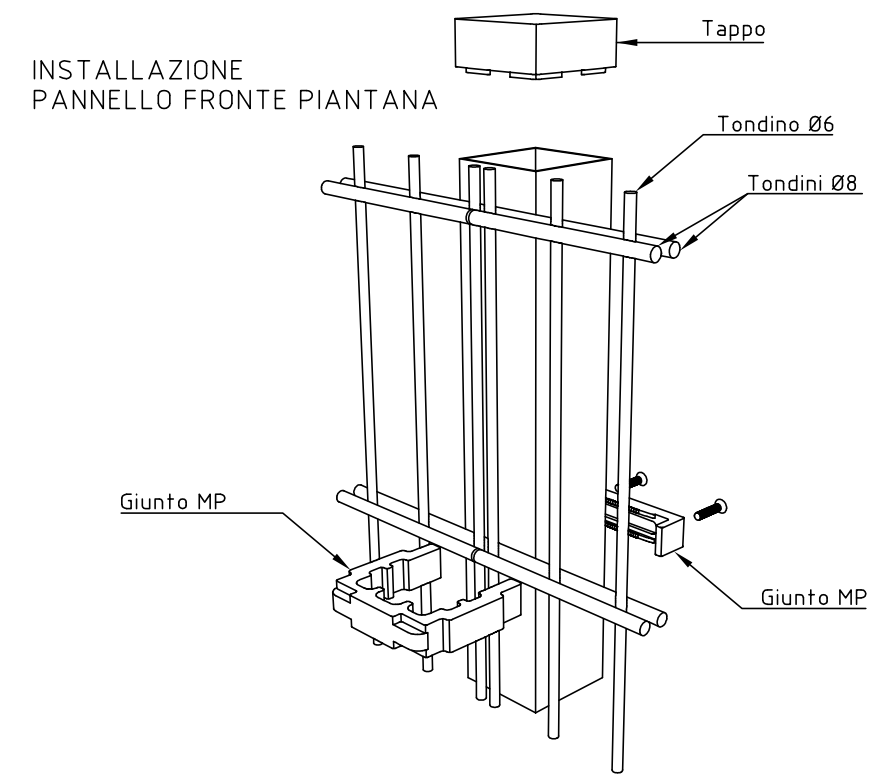

PANNELLO
 DIMENSIONI h. 1630x2510
 MAGLIA 200x50
 TONDINO VERTICALE Ø6
 DOPPIO TONDINO ORIZZONTALE Ø8

PIANTANA
 DIMENSIONI h. 1880 (da inghisare)
 DIMENSIONI h. 1680 (con piastra di base)
 TUBOLARE 60x60

PANNELLO
 DIMENSIONI h. 1830x2510
 MAGLIA 200x50
 TONDINO VERTICALE Ø6
 DOPPIO TONDINO ORIZZONTALE Ø8

PIANTANA
 DIMENSIONI h. 2080 (da inghisare)
 DIMENSIONI h. 1880 (con piastra di base)
 TUBOLARE 60x60