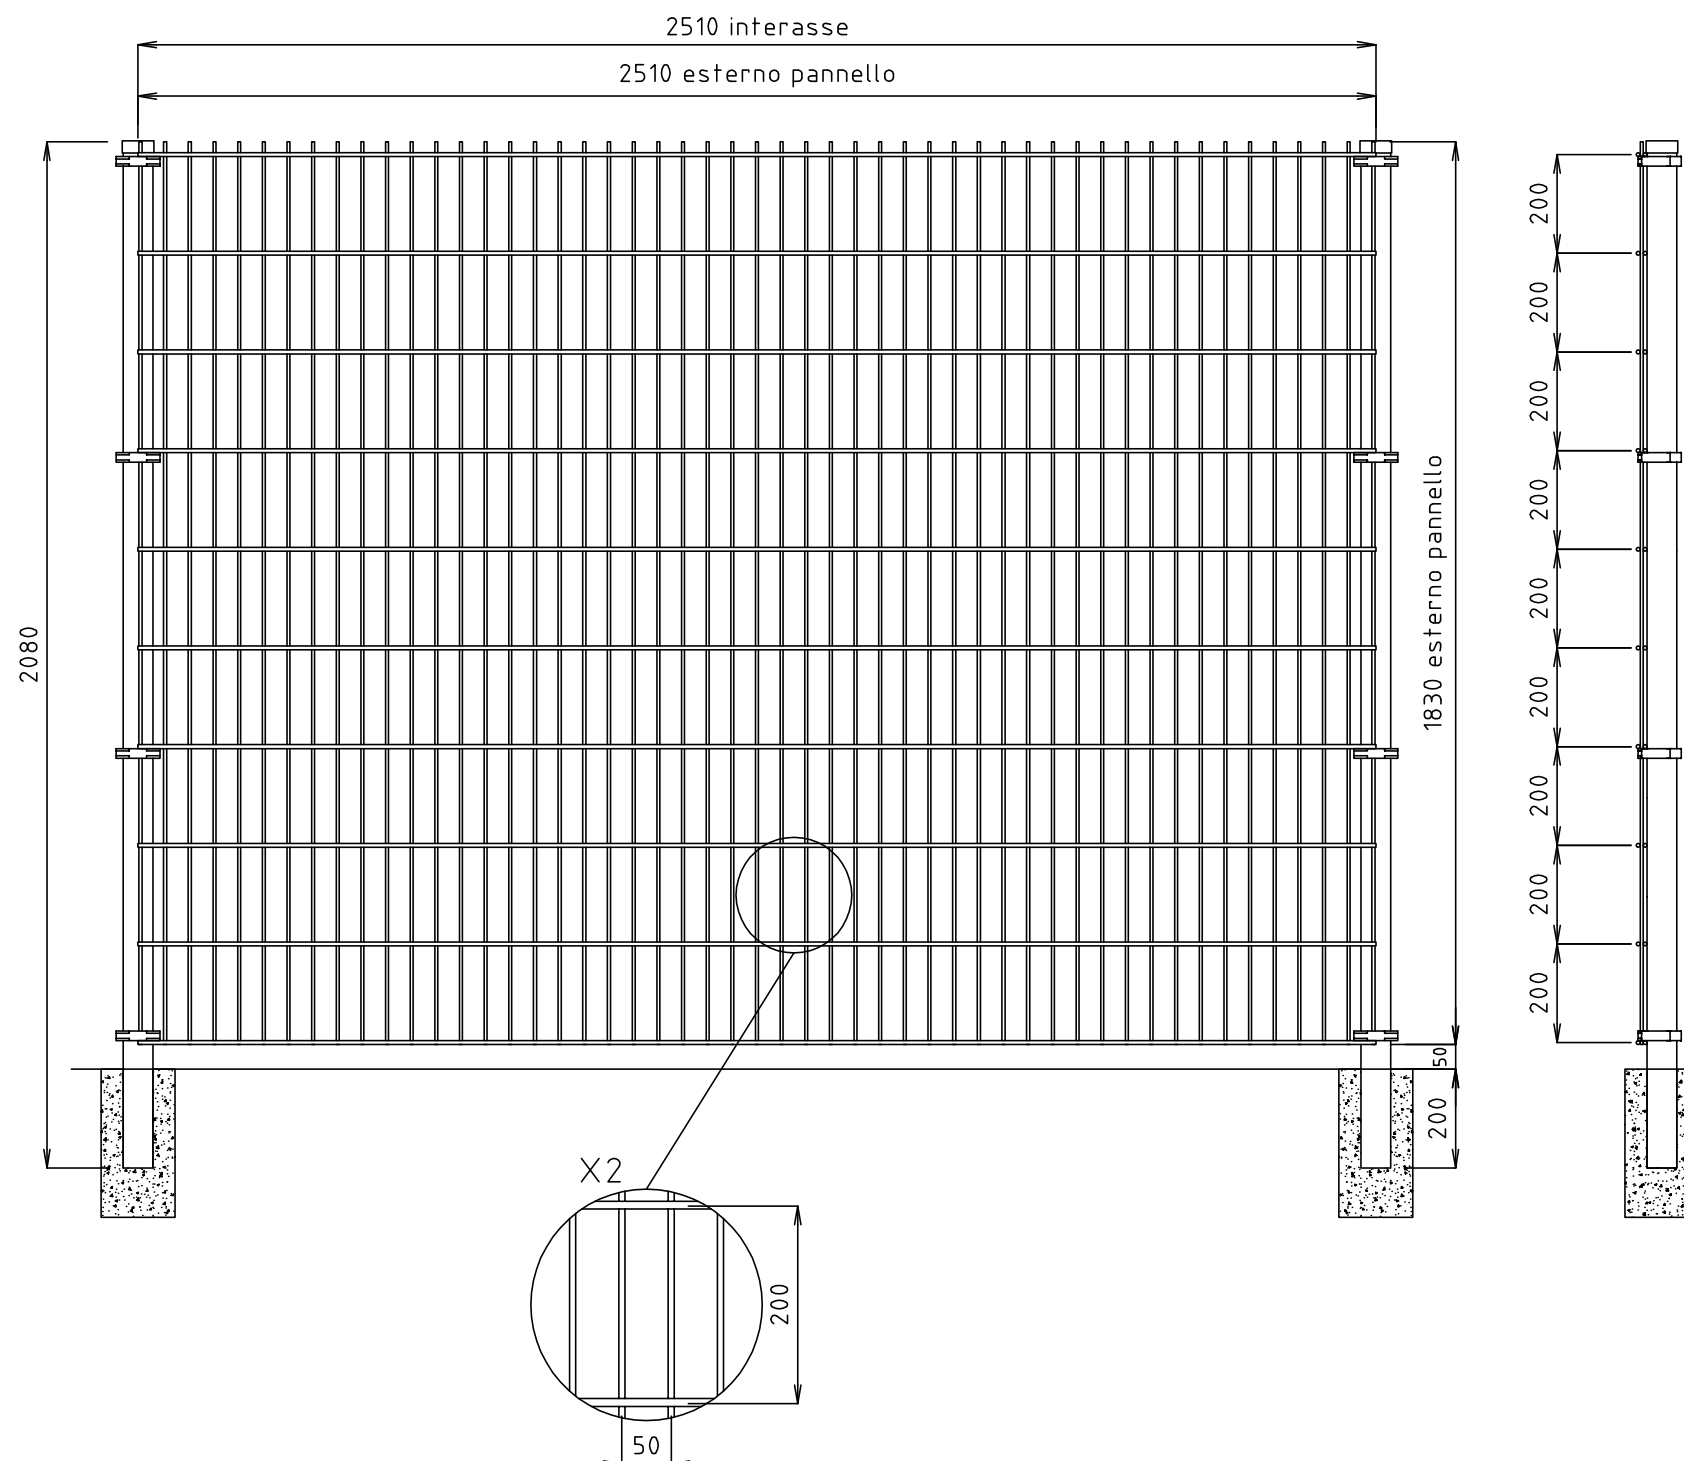

PANNELLO
 DIMENSIONI h. 1430x2510
 MAGLIA 200x50
 TONDINO VERTICALE Ø6
 DOPPIO TONDINO ORIZZONTALE Ø8

PIANTANA
 DIMENSIONI h. 1680 (da inghisare)
 DIMENSIONI h. 1480 (con piastra di base)
 TUBOLARE 60x60

PANNELLO
 DIMENSIONI h. 1630x2510
 MAGLIA 200x50
 TONDINO VERTICALE Ø6
 DOPPIO TONDINO ORIZZONTALE Ø8

PIANTANA
 DIMENSIONI h. 1880 (da inghisare)
 DIMENSIONI h. 1680 (con piastra di base)
 TUBOLARE 60x60

PANNELLO
 DIMENSIONI h. 1830x2510
 MAGLIA 200x50
 TONDINO VERTICALE Ø6
 DOPPIO TONDINO ORIZZONTALE Ø8

PIANTANA
 DIMENSIONI h. 2080 (da inghisare)
 DIMENSIONI h. 1880 (con piastra di base)
 TUBOLARE 60x60

PANNELLO
DIMENSIONI h. 2030x2510
MAGLIA 200x50
TONDINO VERTICALE Ø6
DOPPIO TONDINO ORIZZONTALE Ø8

PIANTANA
DIMENSIONI h. 2280 (da inghisare)
DIMENSIONI h. 2080 (con piastra di base)
TUBOLARE 60x60

TOLLERANZA TONDINO +0-2