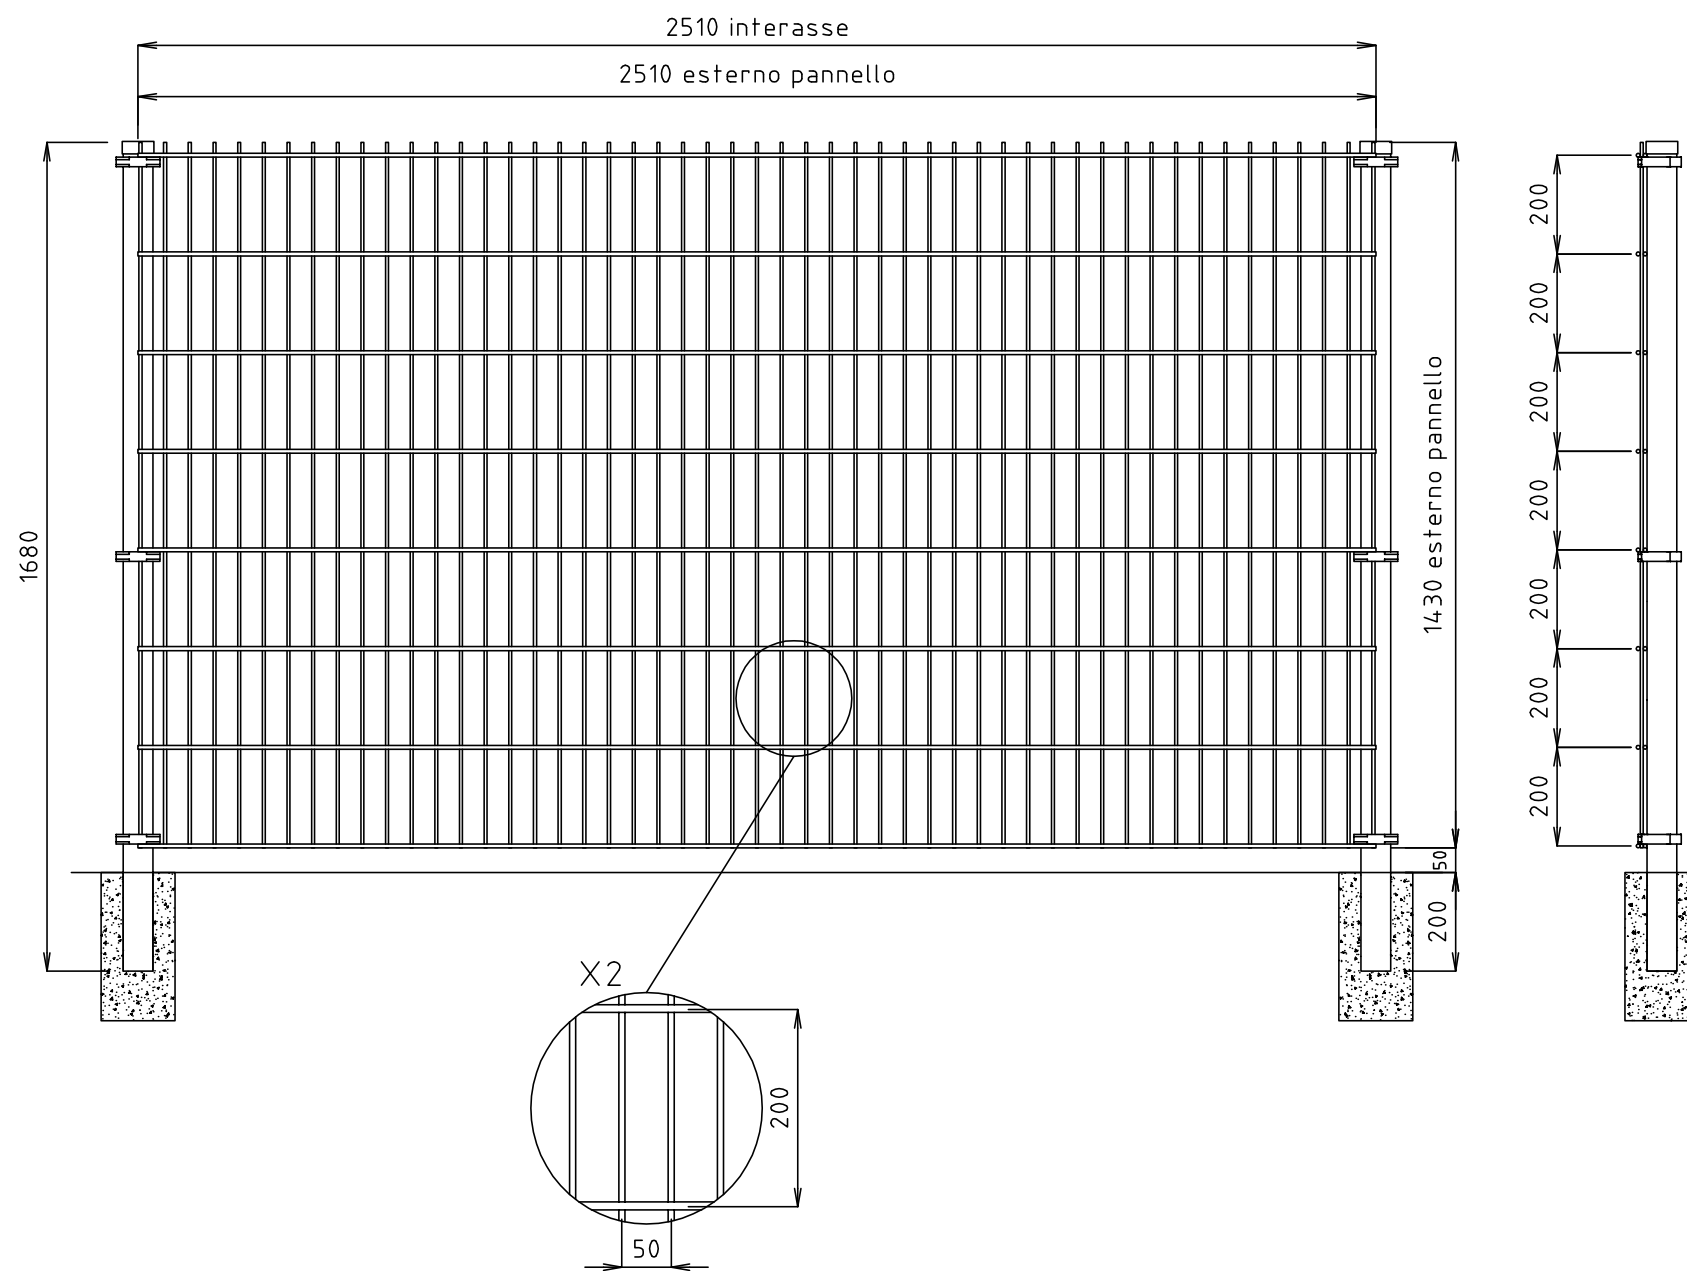

PANNELLO
 DIMENSIONI h. 1230x2510
 MAGLIA 200x50
 TONDINO VERTICALE Ø6
 DOPPIO TONDINO ORIZZONTALE Ø8

PIANTANA
 DIMENSIONI h. 1480 (da inghisare)
 DIMENSIONI h. 1280 (con piastra di base)
 TUBOLARE 60x60

PANNELLO
 DIMENSIONI h. 1430x2510
 MAGLIA 200x50
 TONDINO VERTICALE Ø6
 DOPPIO TONDINO ORIZZONTALE Ø8

PIANTANA
 DIMENSIONI h. 1680 (da inghisare)
 DIMENSIONI h. 1480 (con piastra di base)
 TUBOLARE 60x60

PANNELLO
 DIMENSIONI h. 1630x2510
 MAGLIA 200x50
 TONDINO VERTICALE Ø6
 DOPPIO TONDINO ORIZZONTALE Ø8

PIANTANA
 DIMENSIONI h. 1880 (da inghisare)
 DIMENSIONI h. 1680 (con piastra di base)
 TUBOLARE 60x60

PANNELLO
 DIMENSIONI h. 1830x2510
 MAGLIA 200x50
 TONDINO VERTICALE Ø6
 DOPPIO TONDINO ORIZZONTALE Ø8

PIANTANA
 DIMENSIONI h. 2080 (da inghisare)
 DIMENSIONI h. 1880 (con piastra di base)
 TUBOLARE 60x60