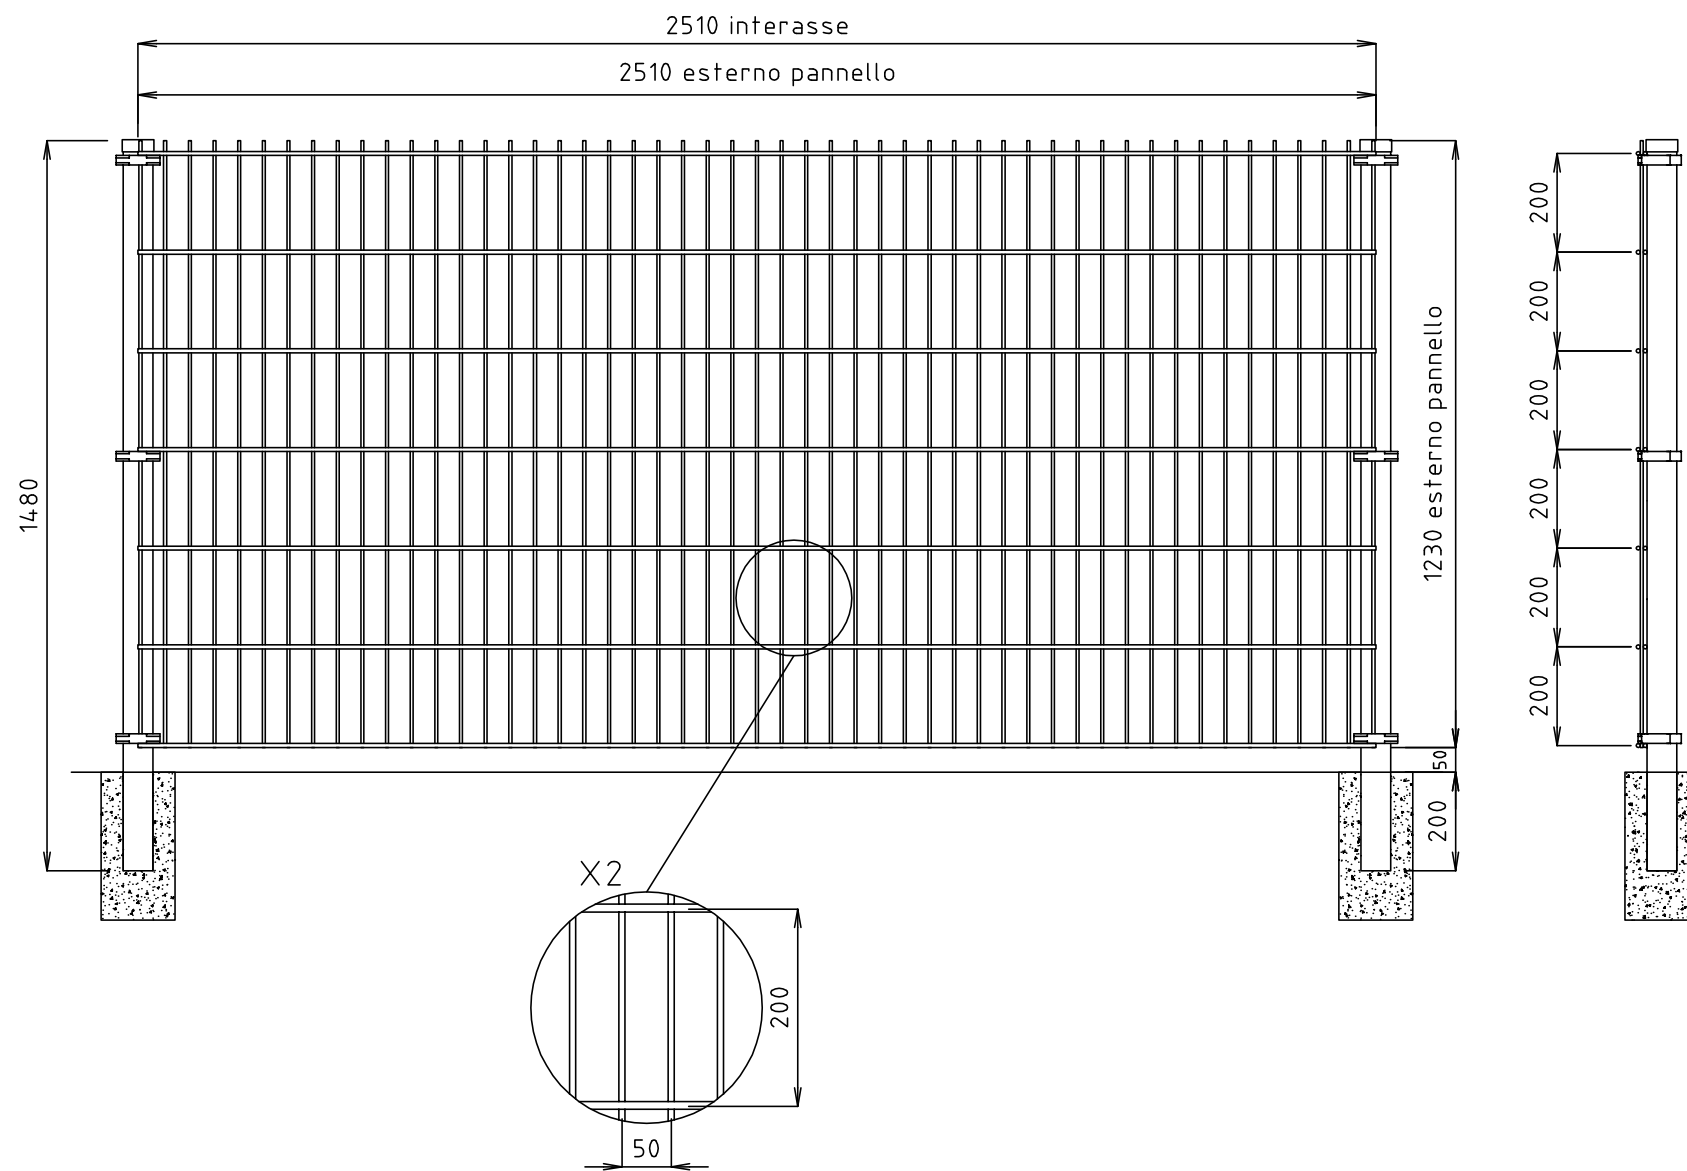

PANNELLO
 DIMENSIONI h. 1030x2510
 MAGLIA 200x50
 TONDINO VERTICALE Ø6
 DOPPIO TONDINO ORIZZONTALE Ø8

PIANTANA
 DIMENSIONI h. 1280 (da inghisare)
 DIMENSIONI h. 1080 (con piastra di base)
 TUBOLARE 60x60

PANNELLO
 DIMENSIONI h. 1230x2510
 MAGLIA 200x50
 TONDINO VERTICALE Ø6
 DOPPIO TONDINO ORIZZONTALE Ø8

PIANTANA
 DIMENSIONI h. 1480 (da inghisare)
 DIMENSIONI h. 1280 (con piastra di base)
 TUBOLARE 60x60

PANNELLO
 DIMENSIONI h. 1430x2510
 MAGLIA 200x50
 TONDINO VERTICALE Ø6
 DOPPIO TONDINO ORIZZONTALE Ø8

PIANTANA
 DIMENSIONI h. 1680 (da inghisare)
 DIMENSIONI h. 1480 (con piastra di base)
 TUBOLARE 60x60

PANNELLO
 DIMENSIONI h. 1630x2510
 MAGLIA 200x50
 TONDINO VERTICALE Ø6
 DOPPIO TONDINO ORIZZONTALE Ø8

PIANTANA
 DIMENSIONI h. 1880 (da inghisare)
 DIMENSIONI h. 1680 (con piastra di base)
 TUBOLARE 60x60