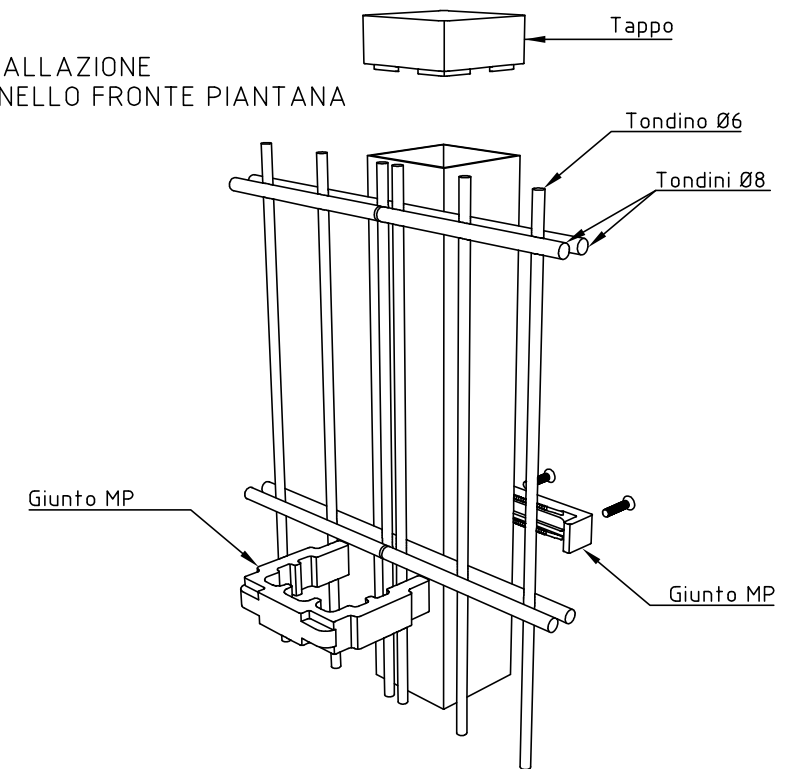

DISPONIBILE CON PIASTRA DI BASE
DIMENSIONI PIASTRA: 150x80 DOTATA DI N°4 FORI Ø12

INSTALLAZIONE
PANNELLO FRONTE PIANTANA