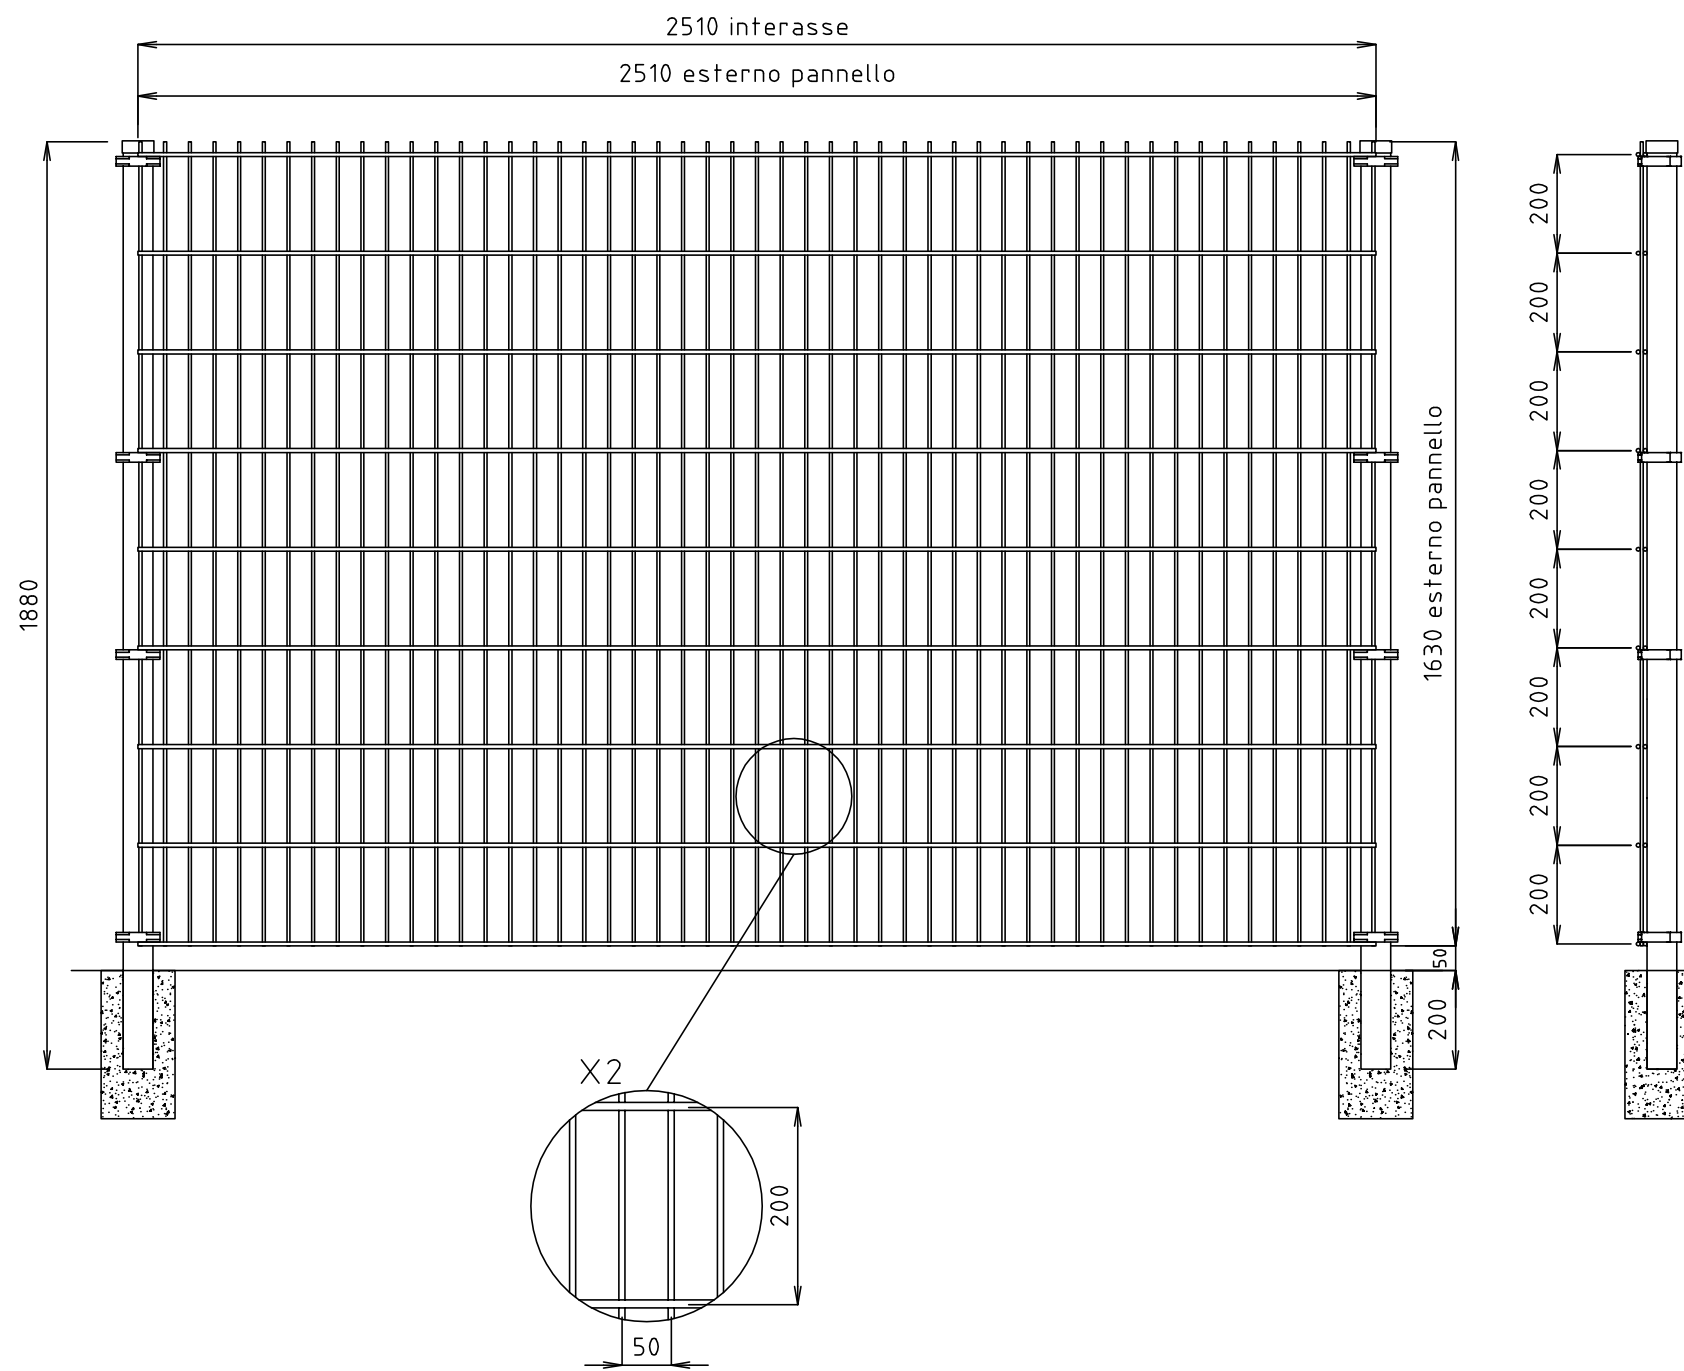

PANNELLO
 DIMENSIONI h. 1030x2510
 MAGLIA 200x50
 TONDINO VERTICALE Ø6
 DOPPIO TONDINO ORIZZONTALE Ø8

PIANTANA
 DIMENSIONI h. 1280 (da inghisare)
 DIMENSIONI h. 1080 (con piastra di base)
 TUBOLARE 60x60

PANNELLO
 DIMENSIONI h. 1430x2510
 MAGLIA 200x50
 TONDINO VERTICALE Ø6
 DOPPIO TONDINO ORIZZONTALE Ø8

PIANTANA
 DIMENSIONI h. 1680 (da inghisare)
 DIMENSIONI h. 1480 (con piastra di base)
 TUBOLARE 60x60

PANNELLO
 DIMENSIONI h. 1630x2510
 MAGLIA 200x50
 TONDINO VERTICALE Ø6
 DOPPIO TONDINO ORIZZONTALE Ø8

PIANTANA
 DIMENSIONI h. 1880 (da inghisare)
 DIMENSIONI h. 1680 (con piastra di base)
 TUBOLARE 60x60

PANNELLO
 DIMENSIONI h. 1830x2510
 MAGLIA 200x50
 TONDINO VERTICALE Ø6
 DOPPIO TONDINO ORIZZONTALE Ø8

PIANTANA
 DIMENSIONI h. 2080 (da inghisare)
 DIMENSIONI h. 1880 (con piastra di base)
 TUBOLARE 60x60