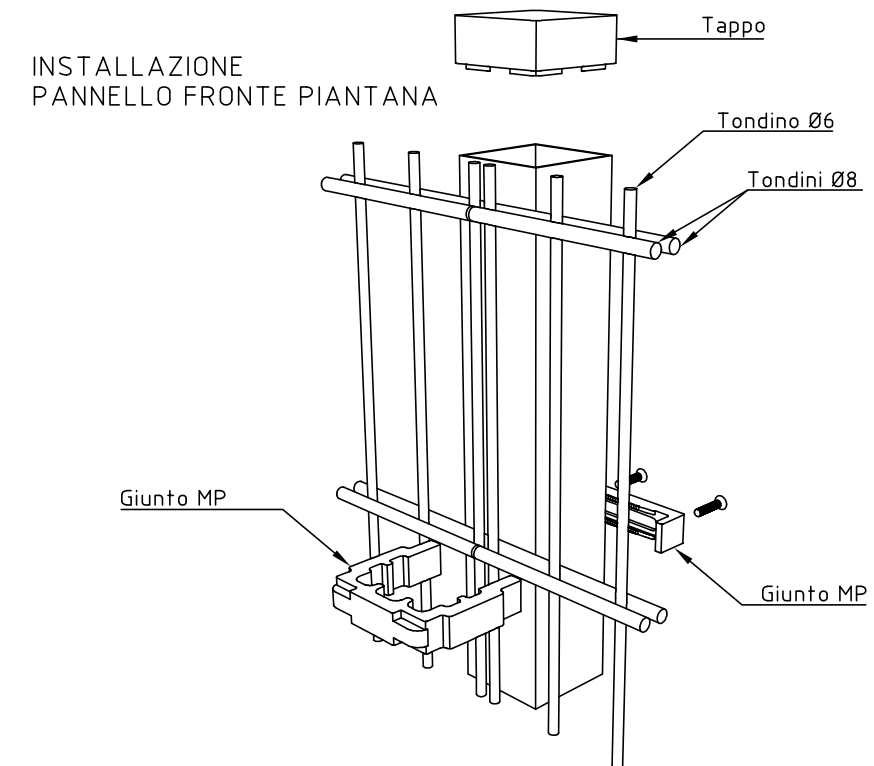

PANNELLO
 DIMENSIONI h. 1230x2510
 MAGLIA 200x50
 TONDINO VERTICALE Ø6
 DOPPIO TONDINO ORIZZONTALE Ø8

PIANTANA
 DIMENSIONI h. 1480 (da inghisare)
 DIMENSIONI h. 1280 (con piastra di base)
 TUBOLARE 60x60

TOLLERANZA TONDINO +0-2

DISPONIBILE CON PIASTRA DI BASE
 DIMENSIONI PIASTRA: 150x80 DOTATA DI N°4 FORI Ø12

INSTALLAZIONE
 PANNELLO FRONTE PIANTANA

REVISIONE REVISION	DATA/DATE	DESCRIZIONE/DESCRIPTION	DIS./PREPARED	APPROV./APPROVED	FOGLIO SHEET
1	26-08-2014	ELIMINATO INSTALLAZIONE PANNELLO IN LUCE		BROGGI	
0	01-12-2011	PRIMA EMISSIONE		ARENSI	
				RECINTHA 202 PANNELLO h.1230x2510 mm PIANTANA 60x60 h.1480 mm	
			DIS.N°/DWG.N° RCDD062	1	
			REVISIONE/REVISED 01		
22040 ANZANO DEL PARCO (CO) - Italia Tel. 031 63.32.211 r.a. - Fax. 031 63.32.233 www.nuovadefim.com e-mail: orsogrill@nuovadefim.com			CLIENTE CUSTOMER Nuova Defim - Orsogrill	COMM. JOB	
QUESTO DISEGNO E' DI PROPRIETA' DELLA NUOVA DEFIM - ORSOGRIIL ED E' VINCOLATO SECONDO LE NORME DI LEGGE. THIS DRAWING IS THE PROPERTY OF NUOVA DEFIM - ORSOGRIIL WHO WILL SAFEGUARD ITS RIGHTS ACCORDING TO THE CIVIL AND PENAL PROVISIONS OF THE LAW.			SCALA SCALE 1/15		

PANNELLO
 DIMENSIONI h. 1430x2510
 MAGLIA 200x50
 TONDINO VERTICALE Ø6
 DOPPIO TONDINO ORIZZONTALE Ø8

PIANTANA
 DIMENSIONI h. 1680 (da inghisare)
 DIMENSIONI h. 1480 (con piastra di base)
 TUBOLARE 60x60

PANNELLO
 DIMENSIONI h. 1830x2510
 MAGLIA 200x50
 TONDINO VERTICALE Ø6
 DOPPIO TONDINO ORIZZONTALE Ø8

PIANTANA
 DIMENSIONI h. 2080 (da inghisare)
 DIMENSIONI h. 1880 (con piastra di base)
 TUBOLARE 60x60