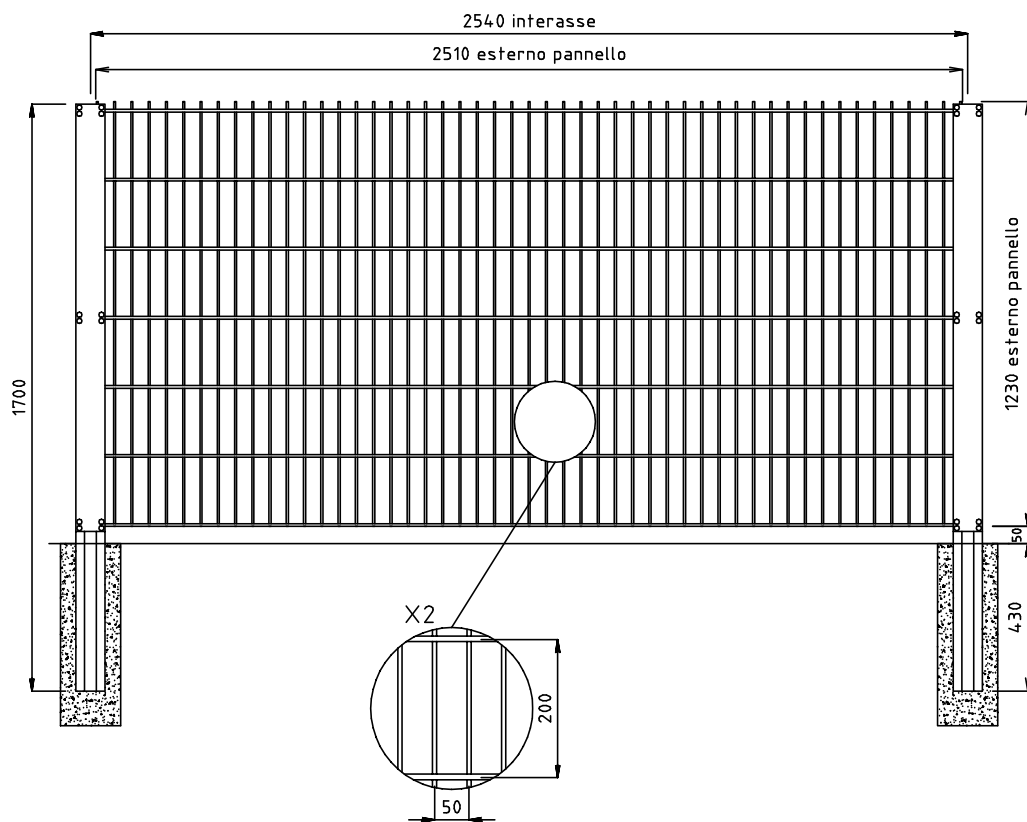

PANNELLO
DIMENSIONI h. 1230x2510
MAGLIA 200x50
TONDINO VERTICALE Ø6
DOPPIO TONDINO ORIZZONTALE Ø8

PIANTANA
DIMENSIONI h. 1700
OMEGA 60x40x25

TOLLERANZA TONDINO +0-2