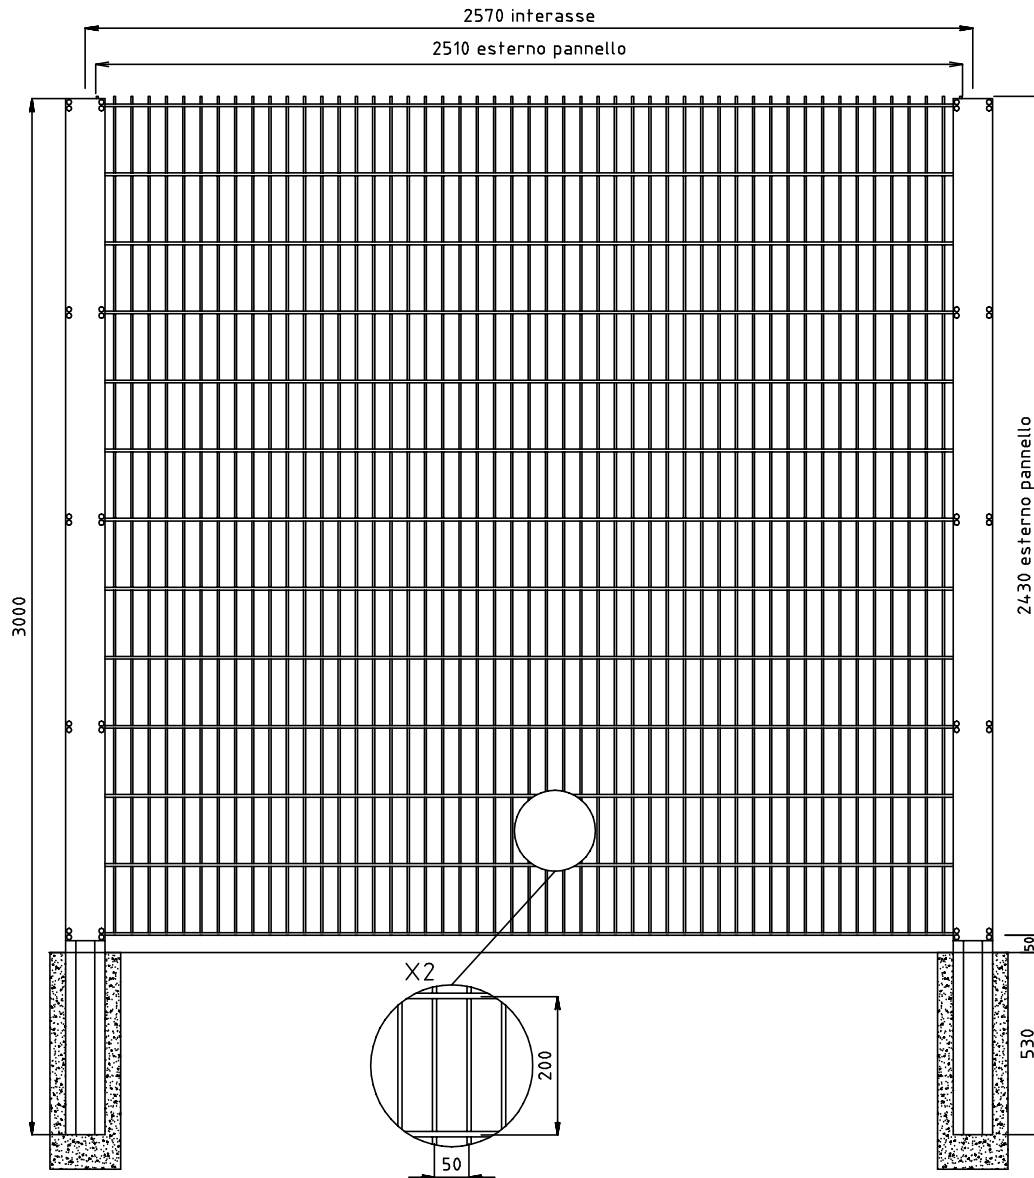

PANNELLO
DIMENSIONI h. 2030x2510
MAGLIA 200x50
TONDINO VERTICALE Ø6
DOPPIO TONDINO ORIZZONTALE Ø8

PIANTANA
DIMENSIONI h. 2600
OMEGA 60x40x25
TOLLERANZA TONDINO +0-2

0	05-12-2011	PRIMA EMISSIONE	ARENSI	
REVISIONE REVISION	DATA/DATE	DESCRIZIONE/DESCRIPTION	DIS./PREPARED	APPROV./APPROVED
			RECINTA 202 PANNELLO h.2030x2510 mm OMEGA 60x40x25 h.2600 mm	DIS./DWG.N° RCDD072
<small>22040 ANZANO DEL PARCO (CO) - Italia Tel. 031 63.32.211 r.a. - Fax 031 63.32.233 www.nuovodefim.com e-mail: orsogrill@nuovodefim.com</small>			COM. JOB Nuova Defim - Orsogrill	FOGLIO SHEET 1
<small>QUESTO DISEGNO E' DI PROPRIETA' DELLA NUOVA DEFIM - ORSOGRILL ED E' VINCOLATO SECONDO LE NORME DI LEGGE. THIS DRAWING IS THE PROPERTY OF NUOVA DEFIM - ORSOGRILL WHO WILL SAFEGUARD ITS RIGHTS ACCORDING TO THE CIVIL AND PENAL PROVISIONS OF THE LAW.</small>			REVISIONE/REVISED 0	SCALE 1/15

PANNELLO
 DIMENSIONI h. 2230x2510
 MAGLIA 200x50
 TONDINO VERTICALE Ø6
 DOPPIO TONDINO ORIZZONTALE Ø8

PIANTANA
 DIMENSIONI h. 2800
 OMEGA 120x60x30
 TOLLERANZA TONDINO +0-2

0	05-12-2011	PRIMA EMISSIONE	ARENSI	
REVISIONE/REVISION	DATA/DATE	DESCRIZIONE/DESCRIPTION	DIS./PREPARED	APPROV./APPROVED
			RECINTA 202 PANNELLO h.2230x2510 mm OMEGA 120x60x30 h.2800 mm	DIS./DWG.N° RCDD073 1 FOGLIO SHEET
22040 ANZANO DEL PARCO (CO) - Italia Tel. 031 63.32.211 r.a. - Fax 031 63.32.233 www.nuovodefim.com e-mail: orsogrill@nuovodefim.com			CLIENTE/CUSTOMER Nuova Defim - Orsogrill	REVISIONE/REVISED 0 COMM. JOB
QUESTO DISEGNO E' DI PROPRIETA' DELLA NUOVA DEFIM - ORSOGRILL ED E' VINCOLATO SECONDO LE NORME DI LEGGE. THIS DRAWING IS THE PROPERTY OF NUOVA DEFIM - ORSOGRILL WHO WILL SAFEGUARD ITS RIGHTS ACCORDING TO THE CIVIL AND PENAL PROVISIONS OF THE LAW.				SCALA/SCALE 1/15