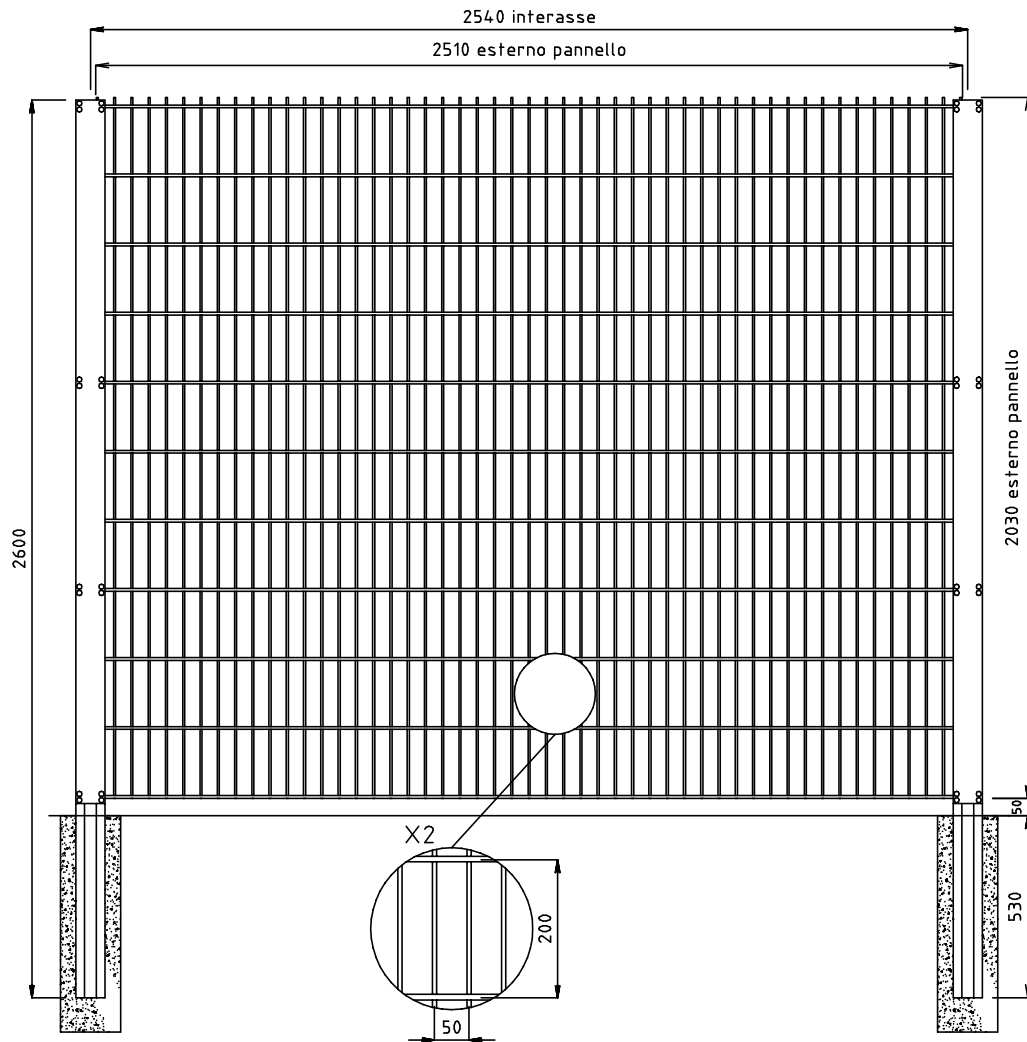

PANNELLO
 DIMENSIONI h. 1830x2510
 MAGLIA 200x50
 TONDINO VERTICALE Ø6
 DOPPIO TONDINO ORIZZONTALE Ø8

PIANTANA
 DIMENSIONI h. 2400
 OMEGA 60x40x25
 TOLLERANZA TONDINO +0-2

0	05-12-2011	PRIMA EMISSIONE	ARENSI	
REVISIONE REVISION	DATA/DATE	DESCRIZIONE/DESCRIPTION	DIS./PREPARED	APPROV./APPROVED
			RECINTHA 202 PANNELLO h.1830x2510 mm OMEGA 60x40x25 h.2400 mm	RCDD071 1
22040 ANZANO DEL PARGO (CO) - Italia Tel. 031 63.32.211 r.a. - Fax 031 63.32.233 www.nuovodefim.com e-mail: orsogrill@nuovodefim.com			CLIENTE CUSTOMER	COMM. JOB
QUESTO DISEGNO E' DI PROPRIETA' DELLA NUOVA DEFIM - ORSOGRILL ED E' VINCOLATO SECONDO LE NORME DI LEGGE. THIS DRAWING IS THE PROPERTY OF NUOVA DEFIM - ORSOGRILL WHO WILL SAFEGUARD ITS RIGHTS ACCORDING TO THE CIVIL AND PENAL PROVISIONS OF THE LAW.				SCALA SCALE
Disegno eseguito con CAD. Non Revisionare manualmente./Drawing made by CAD. Do not modify manually.				1/15

PANNELLO
DIMENSIONI h. 2030x2510
MAGLIA 200x50
TONDINO VERTICALE Ø6
DOPPIO TONDINO ORIZZONTALE Ø8

PIANTANA
DIMENSIONI h. 2600
OMEGA 60x40x25
TOLLERANZA TONDINO +0-2

0	05-12-2011	PRIMA EMISSIONE	ARENSI	
REVISIONE REVISION	DATA/DATE	DESCRIZIONE/DESCRIPTION	DIS./PREPARED	APPROV./APPROVED
			RECINTA 202 PANNELLO h.2030x2510 mm OMEGA 60x40x25 h.2600 mm	DIS./DWG.N° RCDD072
<small>22040 ANZANO DEL PARCO (CO) - Italia Tel. 031 63.32.211 r.a. - Fax 031 63.32.233 www.nuovodefim.com e-mail: orsogrill@nuovodefim.com</small>			COM. JOB Nuova Defim - Orsogrill	FOGLIO SHEET 1
<small>QUESTO DISEGNO E' DI PROPRIETA' DELLA NUOVA DEFIM - ORSOGRILL ED E' VINCOLATO SECONDO LE NORME DI LEGGE. THIS DRAWING IS THE PROPERTY OF NUOVA DEFIM - ORSOGRILL WHO WILL SAFEGUARD ITS RIGHTS ACCORDING TO THE CIVIL AND PENAL PROVISIONS OF THE LAW.</small>			REVISIONE/REVISED 0	SCALE 1/15