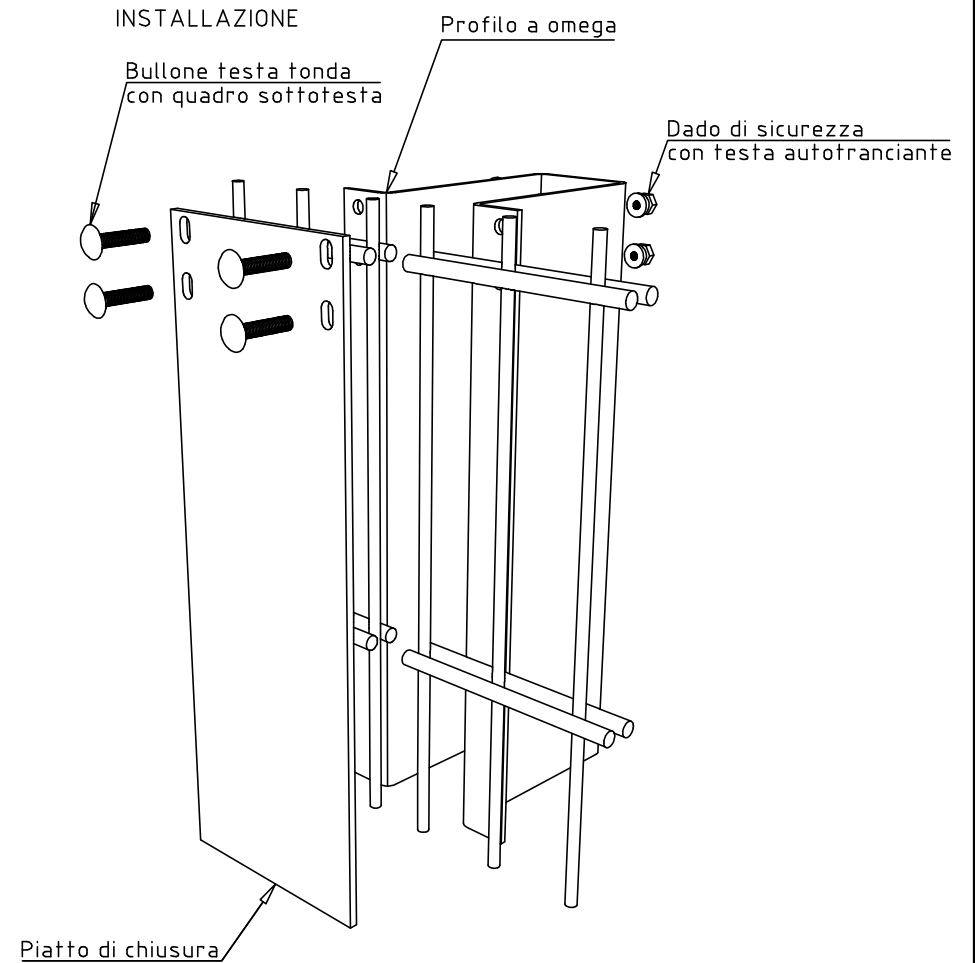

0	05-12-2011	PRIMA EMISSIONE	ARENSI	
REVISIONE/REVISION	DATA/DATE	DESCRIZIONE/DESCRIPTION	DIS./PREPARED	APPROV./APPROVED
			RECINTA 202 PANNELLO h.2230x2510 mm OMEGA 120x60x30 h.2800 mm	DIS./DWG.N° RCDD073 1 FOGLIO SHEET
22040 ANZANO DEL PARCO (CO) - Italia Tel. 031 63.32.211 r.a. - Fax 031 63.32.233 www.nuovodefim.com e-mail: orsogrill@nuovodefim.com			CLIENTE/CUSTOMER Nuova Defim - Orsogrill	REVISIONE/REVISED 0 COMM. JOB
QUESTO DISEGNO E' DI PROPRIETA' DELLA NUOVA DEFIM - ORSOGRILL ED E' VINCOLATO SECONDO LE NORME DI LEGGE. THIS DRAWING IS THE PROPERTY OF NUOVA DEFIM - ORSOGRILL WHO WILL SAFEGUARD ITS RIGHTS ACCORDING TO THE CIVIL AND PENAL PROVISIONS OF THE LAW.				SCALA/SCALE 1/15