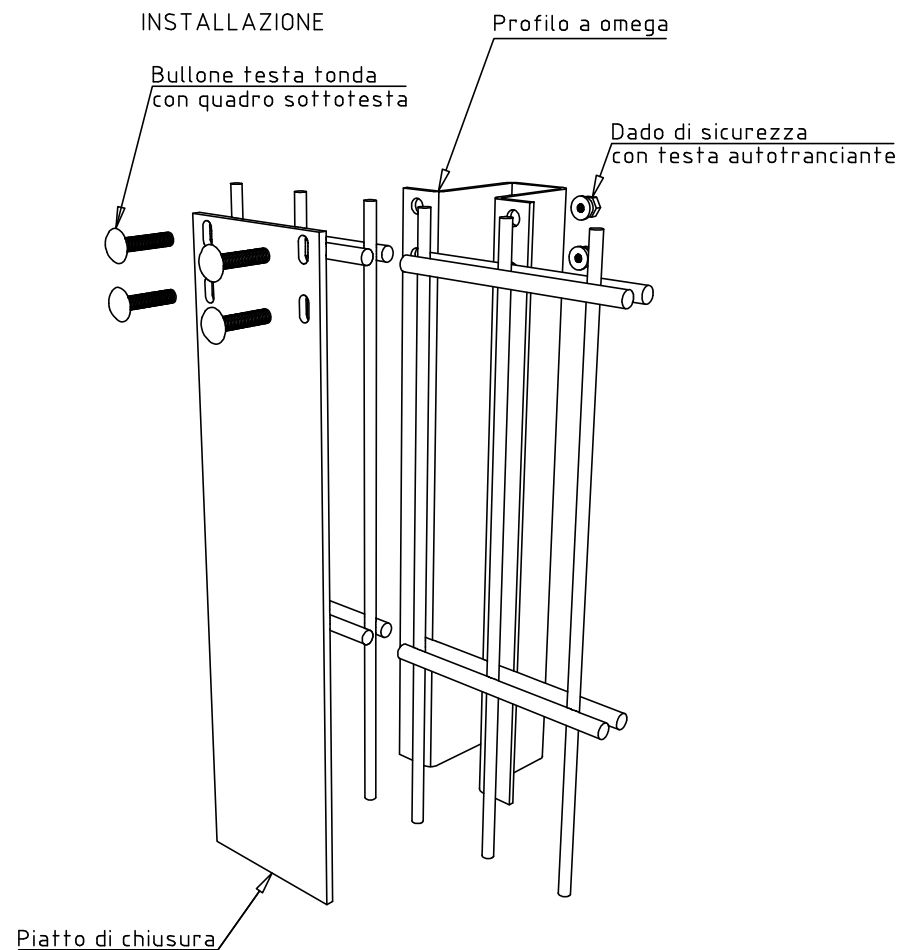

0	05-12-2011	PRIMA EMISSIONE	ARENSI	
REVISIONE REVISION	DATA/DATE	DESCRIZIONE/DESCRIPTION	DIS./PREPARED	APPROV./APPROVED
			RECINTHA 202 PANNELLO h.1830x2510 mm OMEGA 60x40x25 h.2400 mm	RCDD071 1
22040 ANZANO DEL PARGO (CO) - Italia Tel. 031 63.32.211 r.a. - Fax 031 63.32.233 www.nuovodefim.com e-mail: orsogrill@nuovodefim.com			CLIENTE CUSTOMER	COMM. JOB
QUESTO DISEGNO E' DI PROPRIETA' DELLA NUOVA DEFIM - ORSOGRILL ED E' VINCOLATO SECONDO LE NORME DI LEGGE. THIS DRAWING IS THE PROPERTY OF NUOVA DEFIM - ORSOGRILL WHO WILL SAFEGUARD ITS RIGHTS ACCORDING TO THE CIVIL AND PENAL PROVISIONS OF THE LAW.				SCALA SCALE
Disegno eseguito con CAD. Non Revisionare manualmente./Drawing made by CAD. Do not modify manually.				1/15