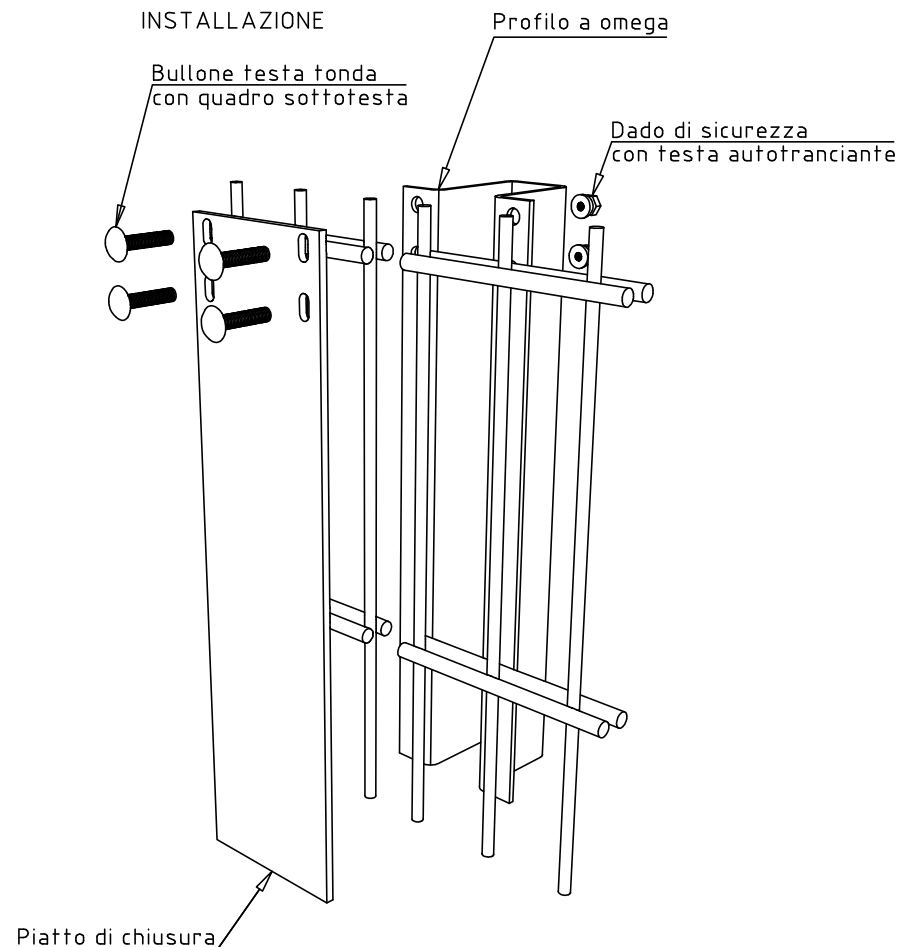

0	02-12-2011	PRIMA EMISSIONE	ARENSI	
REVISIONE REVISION	DATA/DATE	DESCRIZIONE/DESCRIPTION	DIS./PREPARED	APPROV./APPROVED
			RECINTA 202 PANNELLO h.1230x2510 mm OMEGA 60x40x25 h.1700 mm	DIS./DWG.N° RCDD068 FOGLIO SHEET 1
22040 ANZANO DEL PARCO (CO) - Italia Tel. 031 63.32.211 r.a. - Fax. 031 63.32.233 www.nuovodefim.com e-mail: orsogrill@nuovodefim.com			REVISIONE/REVISED 0	COM. JOB 1
CLIENTE/CUSTOMER Nuova Defim - Orsogrill			SCALE 1/15