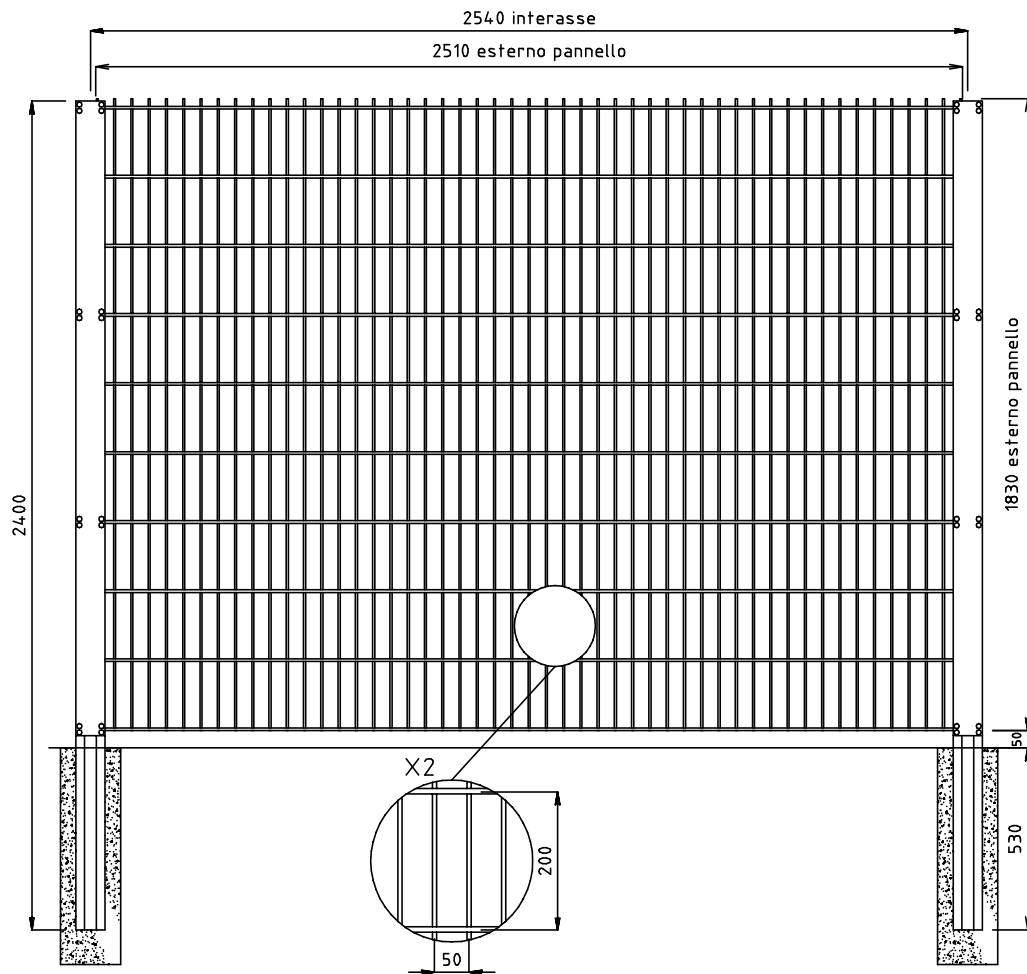

PANNELLO
DIMENSIONI h. 1830x2510
MAGLIA 200x50
TONDINO VERTICALE Ø6
DOPPIO TONDINO ORIZZONTALE Ø8

PIANTANA
DIMENSIONI h. 2400
OMEGA 60x40x25
TOLLERANZA TONDINO +0-2