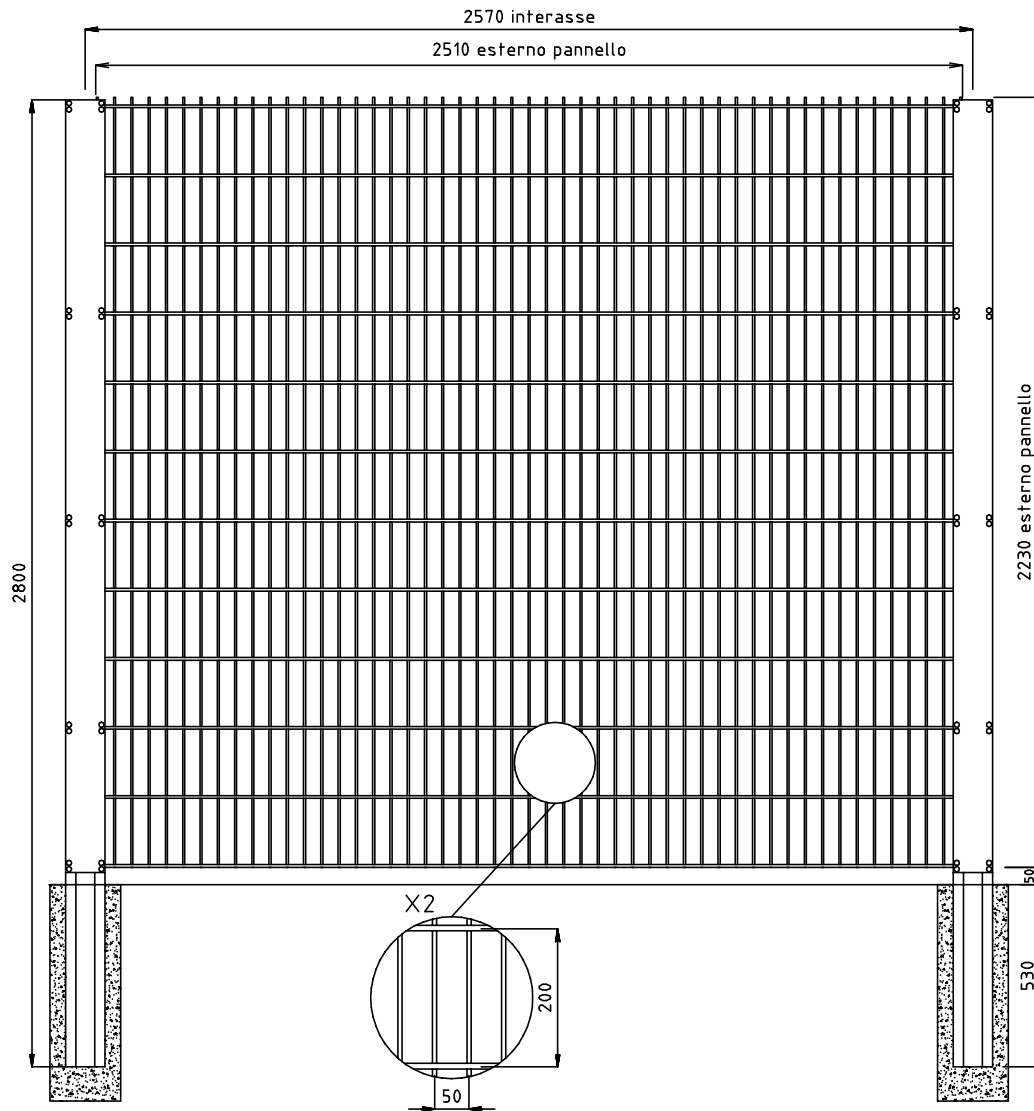

PANNELLO
 DIMENSIONI h. 1830x2510
 MAGLIA 200x50
 TONDINO VERTICALE Ø6
 DOPPIO TONDINO ORIZZONTALE Ø8

PIANTANA
 DIMENSIONI h. 2400
 OMEGA 60x40x25
 TOLLERANZA TONDINO +0-2

0	05-12-2011	PRIMA EMISSIONE	ARENSI	
REVISIONE REVISION	DATA/DATE	DESCRIZIONE/DESCRIPTION	DIS./PREPARED	APPROV./APPROVED
			RECINTHA 202 PANNELLO h.1830x2510 mm OMEGA 60x40x25 h.2400 mm	RCDD071 1
22040 ANZANO DEL PARGO (CO) - Italia Tel. 031 63.32.211 r.a. - Fax 031 63.32.233 www.nuovodefim.com e-mail: orsogrill@nuovodefim.com			CLIENTE CUSTOMER	COMM. JOB
QUESTO DISEGNO E' DI PROPRIETA' DELLA NUOVA DEFIM - ORSOGRILL ED E' VINCOLATO SECONDO LE NORME DI LEGGE. THIS DRAWING IS THE PROPERTY OF NUOVA DEFIM - ORSOGRILL WHO WILL SAFEGUARD ITS RIGHTS ACCORDING TO THE CIVIL AND PENAL PROVISIONS OF THE LAW.				SCALA SCALE
Disegno eseguito con CAD. Non Revisionare manualmente./Drawing made by CAD. Do not modify manually.				1/15

PANNELLO
DIMENSIONI h. 2030x2510
MAGLIA 200x50
TONDINO VERTICALE Ø6
DOPPIO TONDINO ORIZZONTALE Ø8

PIANTANA
DIMENSIONI h. 2600
OMEGA 60x40x25
TOLLERANZA TONDINO +0-2

0	05-12-2011	PRIMA EMISSIONE	ARENSI	
REVISIONE REVISION	DATA/DATE	DESCRIZIONE/DESCRIPTION	DIS./PREPARED	APPROV./APPROVED
			RECINTA 202 PANNELLO h.2030x2510 mm OMEGA 60x40x25 h.2600 mm	DIS./DWG.N° RCDD072
<small>22040 ANZANO DEL PARCO (CO) - Italia Tel. 031 63.32.211 r.a. - Fax 031 63.32.233 www.nuovodefim.com e-mail: orsogrill@nuovodefim.com</small>			COM. JOB Nuova Defim - Orsogrill	FOGLIO SHEET 1
<small>QUESTO DISEGNO E' DI PROPRIETA' DELLA NUOVA DEFIM - ORSOGRILL ED E' VINCOLATO SECONDO LE NORME DI LEGGE. THIS DRAWING IS THE PROPERTY OF NUOVA DEFIM - ORSOGRILL WHO WILL SAFEGUARD ITS RIGHTS ACCORDING TO THE CIVIL AND PENAL PROVISIONS OF THE LAW.</small>			REVISIONE/REVISED 0	SCALE 1/15