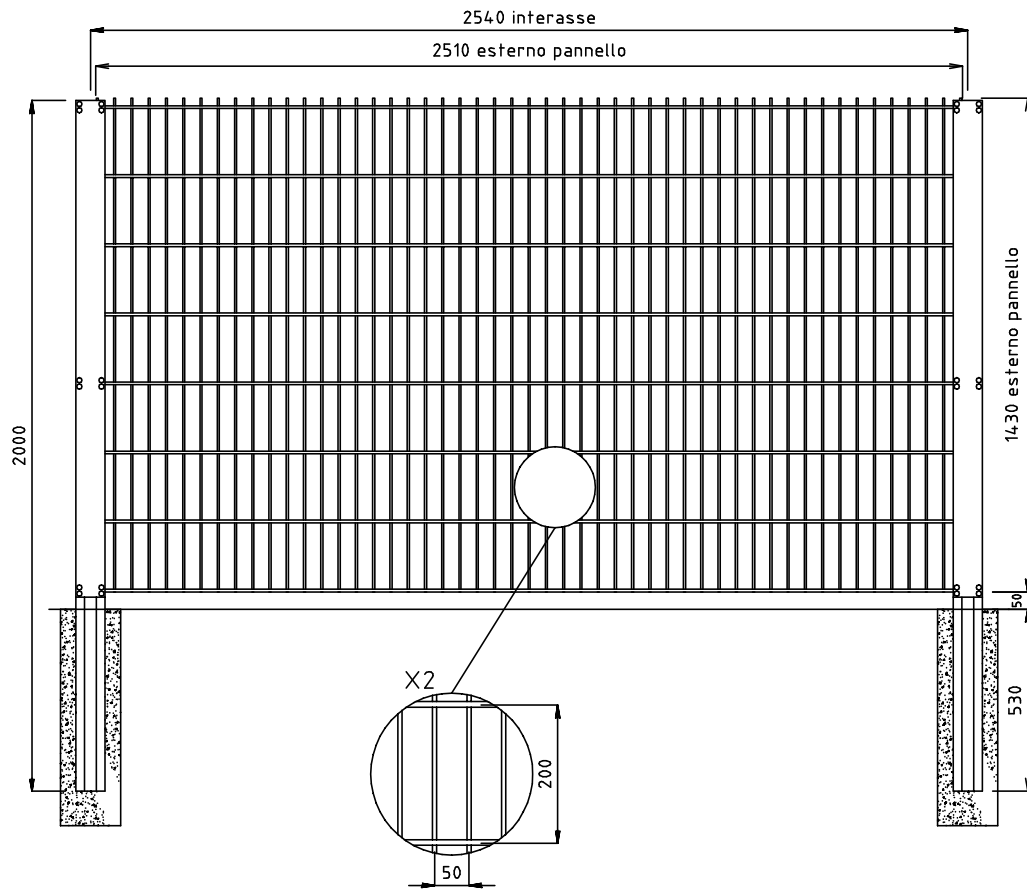

PANNELLO
DIMENSIONI h. 14-30x2510
MAGLIA 200x50
TONDINO VERTICALE Ø6
DOPPIO TONDINO ORIZZONTALE Ø8

PIANTANA
DIMENSIONI h. 2000
OMEGA 60x40x25

TOLLERANZA TONDINO +0-2