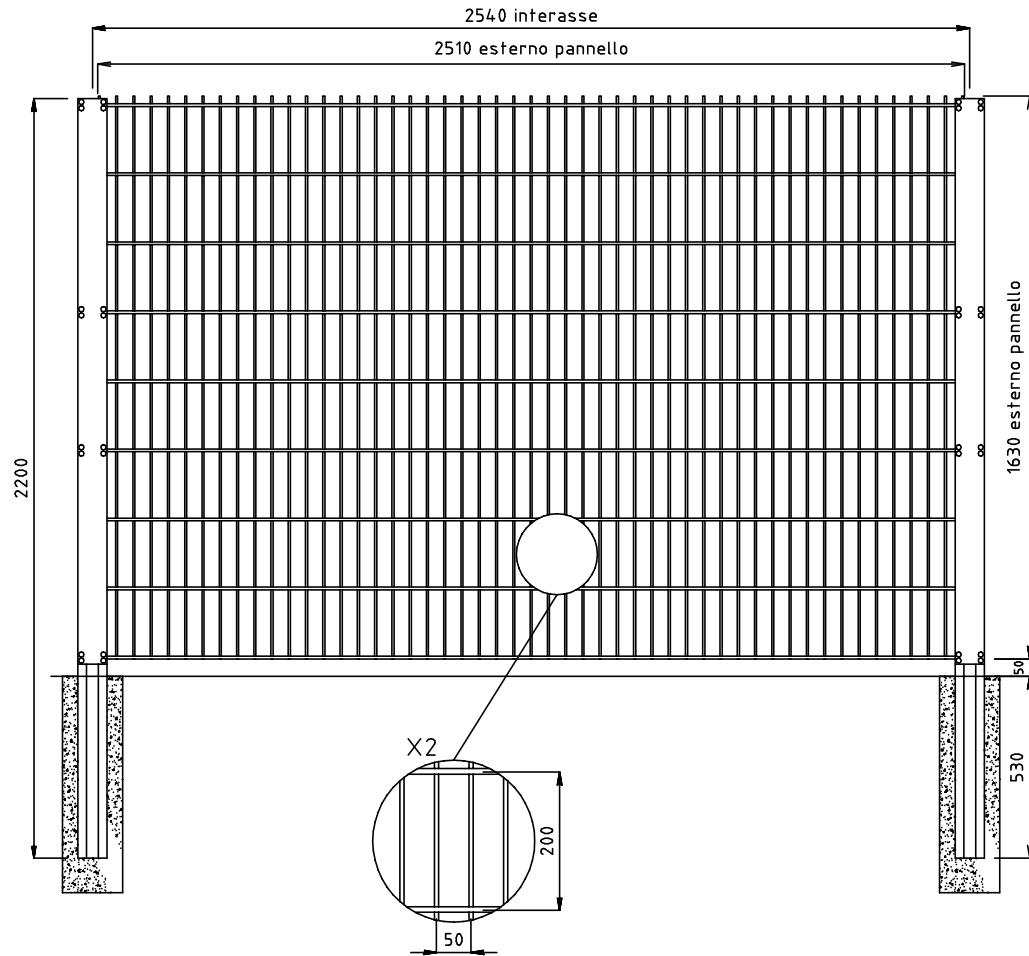

PANNELLO
DIMENSIONI h. 1630x2510
MAGLIA 200x50
TONDINO VERTICALE Ø6
DOPPIO TONDINO ORIZZONTALE Ø8

PIANTANA
DIMENSIONI h. 2200
OMEGA 60x40x25

TOLLERANZA TONDINO +0-2