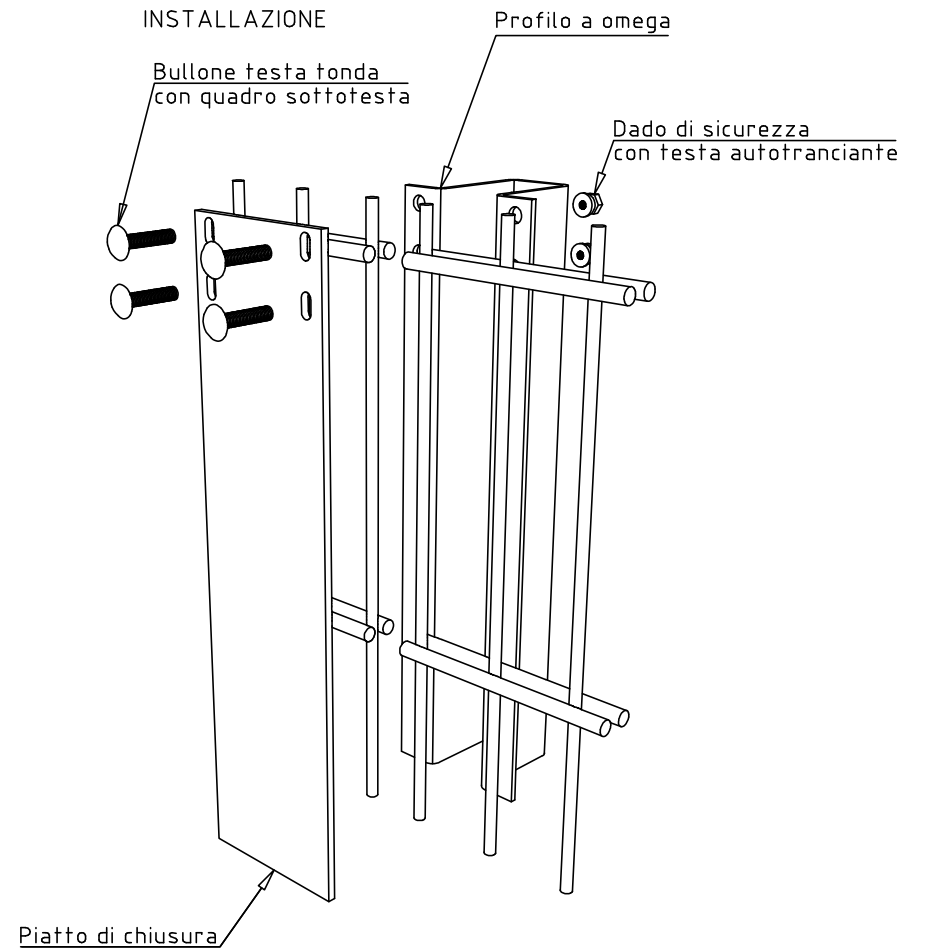

PANNELLO
DIMENSIONI h. 1030x2510
MAGLIA 200x50
TONDINO VERTICALE Ø6
DOPPIO TONDINO ORIZZONTALE Ø8

PIANTANA
DIMENSIONI h. 1500
OMEGA 60x40x25

TOLLERANZA TONDINO +0-2

0	02-12-2011	PRIMA EMISSIONE		ARENSI	
REVISIONE REVISION	DATA/DATE	DESCRIZIONE/DESCRIPTION		DIS./PREPARED	APPROV./APPROVED
			RECINTHA 202 PANNELLO h.1030x2510 mm OMEGA 60x40x25 h.1500 mm	DIS./DWG.N° RCDD067	FOGLIO SHEET 1
22040 ANZANO DEL PARGO (CO) - Italia Tel. 031 63.32.211 r.a. - Fax. 031 63.32.233 www.nuovodefim.com e-mail: orso@nuovodefim.com			CLIENTE CUSTOMER Nuova Defim - Orsogrill	REVISIONE/REVISED 0	COMM. JOB SCALE 1/15
<small>QUESTO DISEGNO E' DI PROPRIETA' DELLA NUOVA DEFIM - ORSOGRILL ED E' VINCOLATO SECONDO LE NORME DI LEGGE. THIS DRAWING IS THE PROPERTY OF NUOVA DEFIM - ORSOGRILL WHO WILL SAFEGUARD ITS RIGHTS ACCORDING TO THE CIVIL AND PENAL PROVISIONS OF THE LAW.</small>					