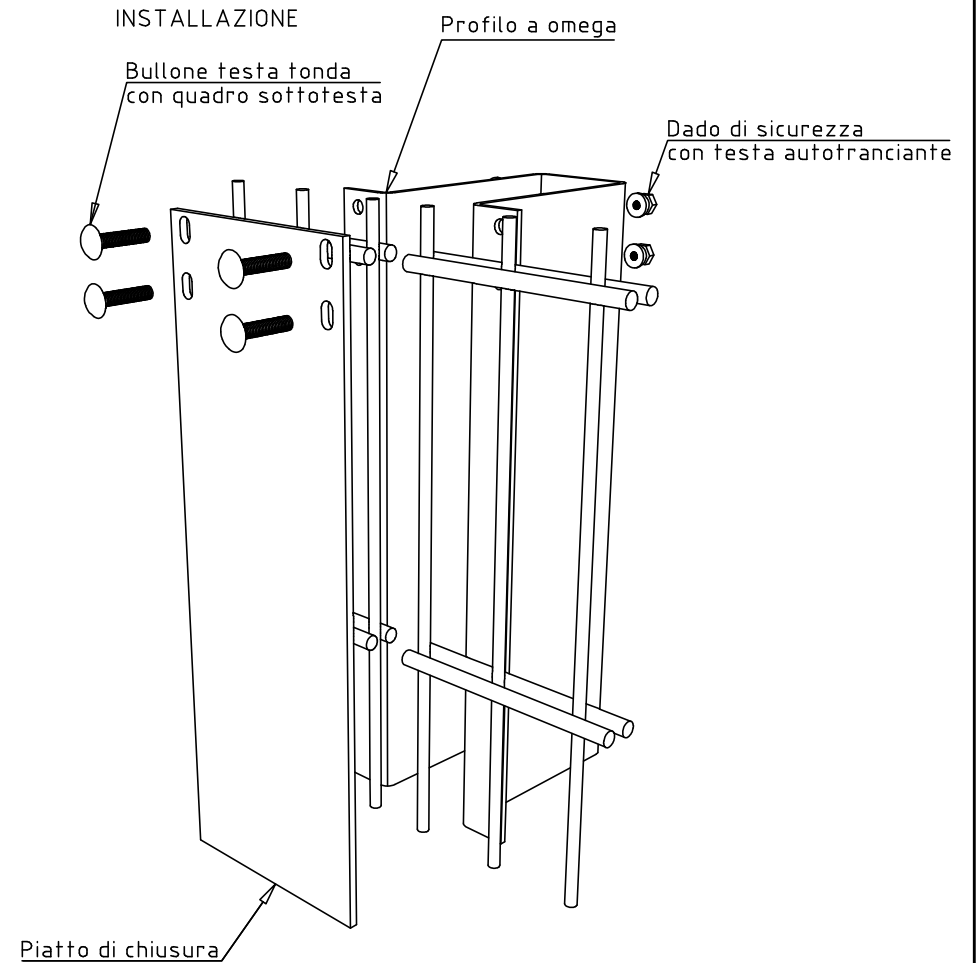

0	05-12-2011	PRIMA EMISSIONE	ARENSI	
REVISIONE REVISION	DATA/DATE	DESCRIZIONE/DESCRIPTION	DIS./PREPARED	APPROV./APPROVED
			RECINTHA 202 PANNELLO h.2430x2510 mm OMEGA 120x60x30 h.3000 mm	DIS./DWG.N° RCDD074
22040 ANZANO DEL PARCO (CO) - Italia Tel. 031 63.32.211 r.a. - Fax 031 63.32.233 www.nuovodefim.com e-mail: orsogrill@nuovodefim.com			CLIENTE CUSTOMER Nuova Defim - Orsogrill	FOGLIO SHEET 1
QUESTO DISEGNO E' DI PROPRIETA' DELLA NUOVA DEFIM - ORSOGRILL ED E' VINCOLATO SECONDO LE NORME DI LEGGE. THIS DRAWING IS THE PROPERTY OF NUOVA DEFIM - ORSOGRILL WHO WILL SAFEGUARD ITS RIGHTS ACCORDING TO THE CIVIL AND PENAL PROVISIONS OF THE LAW.			REVISIONE/REVISED 0	SCALA SCALE 1/15