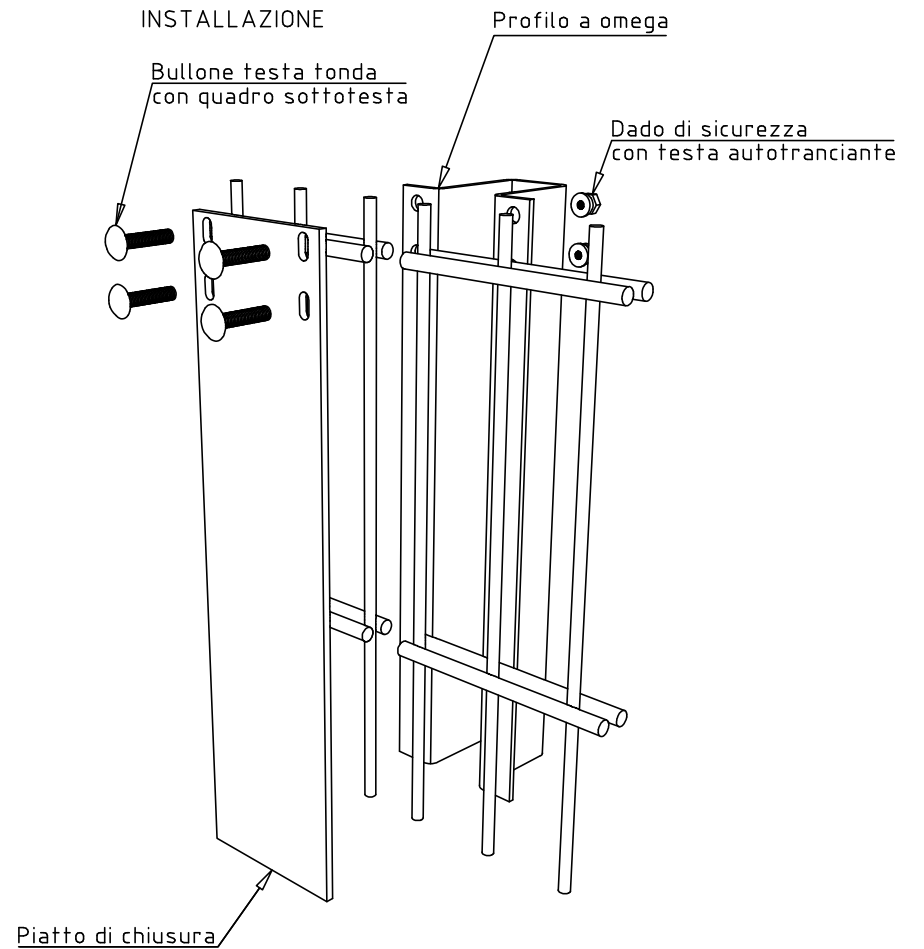

0	05-12-2011	PRIMA EMISSIONE	ARENSI	
REVISIONE REVISION	DATA/DATE	DESCRIZIONE/DESCRIPTION	DIS./PREPARED	APPROV./APPROVED
			RECINTA 202 PANNELLO h.2030x2510 mm OMEGA 60x40x25 h.2600 mm	DIS./DWG.N° RCDD072
22040 ANZANO DEL PARCO (CO) - Italia Tel. 031 63.32.211 r.a. - Fax 031 63.32.233 www.nuovodefim.com e-mail: orsogrill@nuovodefim.com			COM. JOB Nuova Defim - Orsogrill	FOGLIO SHEET 1
QUESTO DISEGNO E' DI PROPRIETA' DELLA NUOVA DEFIM - ORSOGRILL ED E' VINCOLATO SECONDO LE NORME DI LEGGE. THIS DRAWING IS THE PROPERTY OF NUOVA DEFIM - ORSOGRILL WHO WILL SAFEGUARD ITS RIGHTS ACCORDING TO THE CIVIL AND PENAL PROVISIONS OF THE LAW.			REVISIONE/REVISED 0	SCALE 1/15